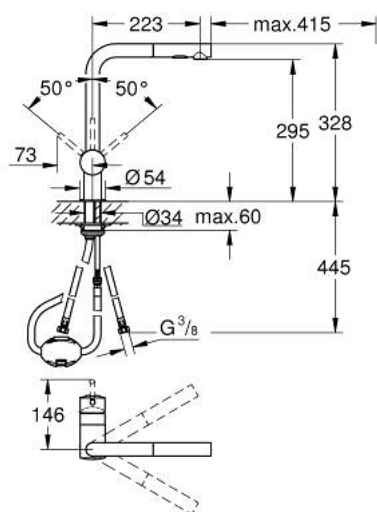

30 274 000 MINTA JEDNORUČNA MIJEŠALICA 1/2"

OPIS PROIZVODA

- Colour: chrome
- izljev u obliku slova L
- instalacija na 1 otvor
- GROHE LongLife premaz
- GROHE SilkMove keramička kartuša 46 mm
- Pull-Out spout for greater flexibility
- perlator
- Dual Spray - switch between laminar spray and SpeedClean shower jet using diverter
- automatsko vraćanje na laminaran protok
- materijal: metal
- prilagodiv limitator protoka vode
- cjevasti izljev, područje zakretanja 360°
- integrirani nepovratni ventil
- zaštićeno protiv povrata vode
- fleksibilne spojne cijevi
- sustav brze instalacije
- maximum flow rate (at 3 bar): 9 l/min

30 274 000 MINTA JEDNORUČNA MIJEŠALICA 1/2"

REZERVNI DIJELOVI, lipnja 2024 – now

- 1: Ručica (Br. narudžbe 46015000)
- 2: Kapica (Br. narudžbe 46025000)
- 3: Kartuša (Br. narudžbe 46048000)
- 4: Izvlačivi tuš (Br. narudžbe 46926000)
- 4.1: Filter za prljavštinu (Br. narudžbe 0676800M)
- 4.2: Nepovratni ventil (Br. narudžbe 08565000)
- 4.3: Regulator mlaza (Br. narudžbe 48275000)
- 5: Kontra matica (Br. narudžbe 46345000)
- 6: Hose for sink mixer with pull-out dual spray or mousseur (Br. narudžbe 48293000)
- 7: Limitator temperature (Br. narudžbe 46375000)*