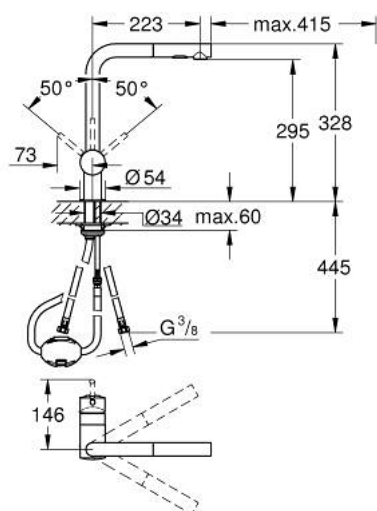

## 30 274 AL0 MINTA JEDNORUČNA MIJEŠALICA 1/2"

### OPIS PROIZVODA

- Colour: brushed hard graphite
- izljev u obliku slova L
- instalacija na 1 otvor
- GROHE LongLife premaz
- GROHE SilkMove keramička kartuša 46 mm
- Pull-Out spout for greater flexibility
- perlator
- Dual Spray - switch between laminar spray and SpeedClean shower jet using diverter
- automatsko vraćanje na laminaran protok
- materijal: metal
- prilagodiv limitator protoka vode
- cjevasti izljev, područje zakretanja 360°
- integrirani nepovratni ventil
- zaštićeno protiv povrata vode
- fleksibilne spojne cijevi
- sustav brze instalacije
- maximum flow rate (at 3 bar): 9 l/min
- min. preporučeni tlak 1.0 bar

### REZERVNI DIJELOVI, lipnja 2024 – now

- 1: Ručica (Br. narudžbe 46015AL0)
- 2: Kapica (Br. narudžbe 46025AL0)
- 3: Kartuša (Br. narudžbe 46048000)
- 4: Izvlačivi tuš (Br. narudžbe 46926AL0)
- 4.1: Filter za prljavštinu (Br. narudžbe 0676800M)
- 4.2: Nepovratni ventil (Br. narudžbe 08565000)
- 4.3: Regulator mlaza (Br. narudžbe 48275000)
- 5: Kontra matica (Br. narudžbe 46345000)
- 6: Hose for sink mixer with pull-out dual spray or mousseur (Br. narudžbe 48293000)
- 7: Limitator temperature (Br. narudžbe 46375000)\*