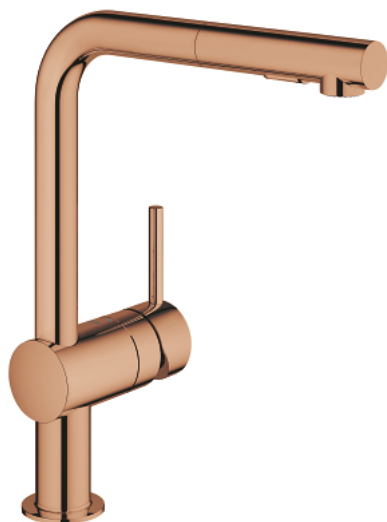

30 274 DA0 MINTA JEDNORUČNA MIJEŠALICA 1/2"

OPIS PROIZVODA

- Colour: warm sunset
- izljev u obliku slova L
- instalacija na 1 otvor
- GROHE LongLife premaz
- GROHE SilkMove keramička kartuša 46 mm
- Pull-Out spout for greater flexibility
- perlator
- Dual Spray - switch between laminar spray and SpeedClean shower jet using diverter
- automatsko vraćanje na laminaran protok
- materijal: metal
- prilagodiv limitator protoka vode
- cjevasti izljev, područje zakretanja 360°
- integrirani nepovratni ventil
- zaštićeno protiv povrata vode
- fleksibilne spojne cijevi
- sustav brze instalacije
- maximum flow rate (at 3 bar): 9 l/min
- min. preporučeni tlak 1.0 bar