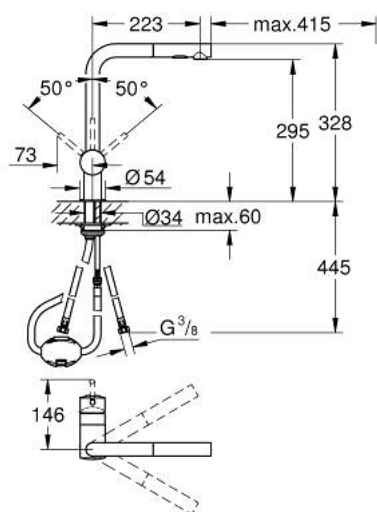

30 274 DA0 MINTA JEDNORUČNA MIJEŠALICA 1/2"

OPIS PROIZVODA

- Colour: warm sunset
- izljev u obliku slova L
- instalacija na 1 otvor
- GROHE LongLife premaz
- GROHE SilkMove keramička kartuša 46 mm
- Pull-Out spout for greater flexibility
- perlator
- Dual Spray - switch between laminar spray and SpeedClean shower jet using diverter
- automatsko vraćanje na laminaran protok
- materijal: metal
- prilagodiv limitator protoka vode
- cjevasti izljev, područje zakretanja 360°
- integrirani nepovratni ventil
- zaštićeno protiv povrata vode
- fleksibilne spojne cijevi
- sustav brze instalacije
- maximum flow rate (at 3 bar): 9 l/min
- min. preporučeni tlak 1.0 bar