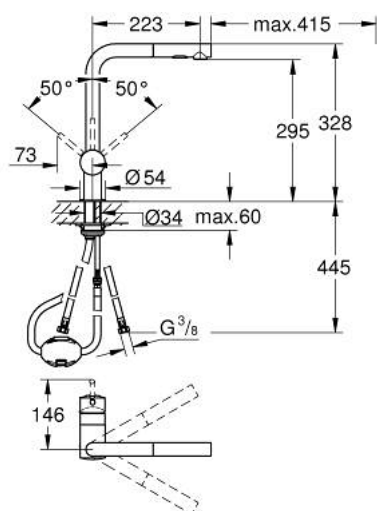

## 30 274 DC0 MINTA JEDNORUČNA MIJEŠALICA 1/2"

### OPIS PROIZVODA

- Colour: supersteel
- izljev u obliku slova L
- instalacija na 1 otvor
- GROHE LongLife premaz
- GROHE SilkMove keramička kartuša 46 mm
- Pull-Out spout for greater flexibility
- perlator
- Dual Spray - switch between laminar spray and SpeedClean shower jet using diverter
- automatsko vraćanje na laminaran protok
- materijal: metal
- prilagodiv limitator protoka vode
- cjevasti izljev, područje zakretanja 360°
- integrirani nepovratni ventil
- zaštićeno protiv povrata vode
- fleksibilne spojne cijevi
- sustav brze instalacije
- maximum flow rate (at 3 bar): 9 l/min

### REZERVNI DIJELOVI, lipnja 2024 – now

- 1: Ručica (Br. narudžbe 46015DC0)
- 2: Kapica (Br. narudžbe 46025DC0)
- 3: Kartuša (Br. narudžbe 46048000)
- 4: Izvlačivi tuš (Br. narudžbe 46926DC0)
- 4.1: Filter za prljavštinu (Br. narudžbe 0676800M)
- 4.2: Nepovratni ventil (Br. narudžbe 08565000)
- 4.3: Regulator mlaza (Br. narudžbe 48275000)
- 5: Kontra matica (Br. narudžbe 46345000)
- 6: Hose for sink mixer with pull-out dual spray or mousseur (Br. narudžbe 48293000)
- 7: Limitator temperature (Br. narudžbe 46375000)\*