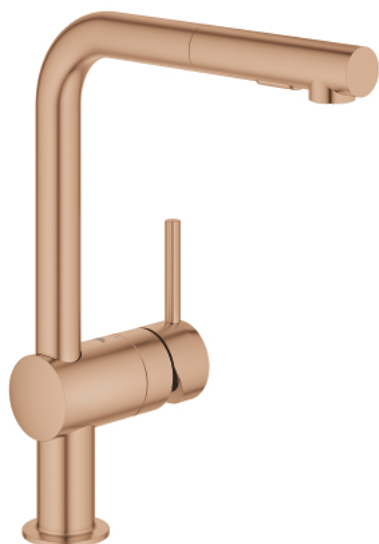

30 274 DL0 MINTA JEDNORUČNA MIJEŠALICA 1/2"

OPIS PROIZVODA

- Colour: brushed warm sunset
- izljev u obliku slova L
- instalacija na 1 otvor
- GROHE LongLife premaz
- GROHE SilkMove keramička kartuša 46 mm
- Pull-Out spout for greater flexibility
- perlator
- Dual Spray - switch between laminar spray and SpeedClean shower jet using diverter
- automatsko vraćanje na laminaran protok
- materijal: metal
- prilagodiv limitator protoka vode
- cjevasti izljev, područje zakretanja 360°
- integrirani nepovratni ventil
- zaštićeno protiv povrata vode
- fleksibilne spojne cijevi
- sustav brze instalacije
- maximum flow rate (at 3 bar): 9 l/min
- min. preporučeni tlak 1.0 bar