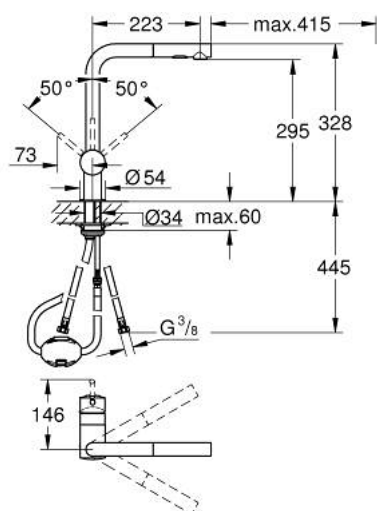

30 274 DL0 MINTA JEDNORUČNA MIJEŠALICA 1/2"

OPIS PROIZVODA

- Colour: brushed warm sunset
- izljev u obliku slova L
- instalacija na 1 otvor
- GROHE LongLife premaz
- GROHE SilkMove keramička kartuša 46 mm
- Pull-Out spout for greater flexibility
- perlator
- Dual Spray - switch between laminar spray and SpeedClean shower jet using diverter
- automatsko vraćanje na laminaran protok
- materijal: metal
- prilagodiv limitator protoka vode
- cjevasti izljev, područje zakretanja 360°
- integrirani nepovratni ventil
- zaštićeno protiv povrata vode
- fleksibilne spojne cijevi
- sustav brze instalacije
- maximum flow rate (at 3 bar): 9 l/min
- min. preporučeni tlak 1.0 bar