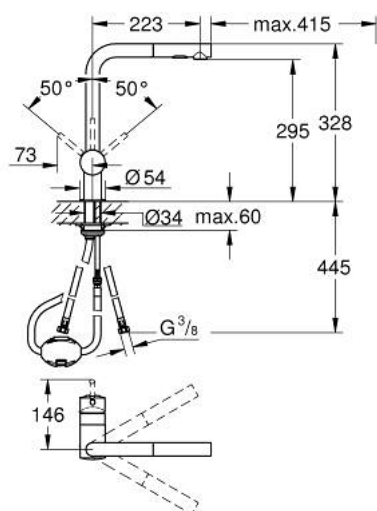

## 30 274 GN0 MINTA JEDNORUČNA MIJEŠALICA 1/2"

### OPIS PROIZVODA

- Colour: brushed cool sunrise
- izljev u obliku slova L
- instalacija na 1 otvor
- GROHE LongLife premaz
- GROHE SilkMove keramička kartuša 46 mm
- Pull-Out spout for greater flexibility
- perlator
- Dual Spray - switch between laminar spray and SpeedClean shower jet using diverter
- automatsko vraćanje na laminaran protok
- materijal: metal
- prilagodiv limitator protoka vode
- cjevasti izljev, područje zakretanja 360°
- integrirani nepovratni ventil
- zaštićeno protiv povrata vode
- fleksibilne spojne cijevi
- sustav brze instalacije
- maximum flow rate (at 3 bar): 9 l/min
- min. preporučeni tlak 1.0 bar

### REZERVNI DIJELOVI, lipnja 2024 – now

- 1: lever (Br. narudžbe 46015GN0)
- 2: cap (Br. narudžbe 46025GN0)
- 3: Kartuša (Br. narudžbe 46048000)
- 4: Izvlačivi tuš (Br. narudžbe 46926GN0)
- 4.1: Filter za prljavštinu (Br. narudžbe 0676800M)
- 4.2: Nepovratni ventil (Br. narudžbe 08565000)
- 4.3: Regulator mlaza (Br. narudžbe 48275000)
- 5: Kontra matica (Br. narudžbe 46345000)
- 6: Hose for sink mixer with pull-out dual spray or mousseur (Br. narudžbe 48293000)
- 7: Limitator temperature (Br. narudžbe 46375000)\*