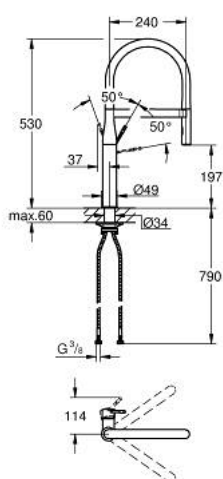

30 294 000 ESSENCE JEDNORUČNA MIJEŠALICA 1/2"

OPIS PROIZVODA

- Colour: chrome
- instalacija na 1 otvor
- GROHE LongLife premaz
- GROHE SilkMove keramička kartuša 28 mm
- perlator
- s integriranim limitatorom temperature
- profesionalni tuš
- s fleksibilnim, higijenskim GROHflexx kuhinjskim crijevom santopren
- prebacivač: laminaran protok/SpeedClean tuš mlaz
- automatsko vraćanje na laminaran protok
- metalni tuš
- Magnetic Docking jamči lako povlačenje i vraćanje tuša natrag u početni položaj
- zakretni izljev
- područje zakretanja 360°
- zaštićeno protiv povrata vode
- fleksibilne spojne cijevi
-

30 294 000 ESSENCE JEDNORUČNA MIJEŠALICA 1/2"

REZERVNI DIJELOVI, travnja 2015 – now

- 1: Ručica (Br. narudžbe 46927000)
- 2: Kartuša (Br. narudžbe 46963000)
- 3: Izvlačivi tuš (Br. narudžbe 46965000)
- 3.1: Regulator mlaza (Br. narudžbe 48347000)
- 4: Tuš crijevo (Br. narudžbe 46964KK0)
- 5: Nepovratni ventil (Br. narudžbe 08565000)
- 6: Filter za prijavštinu (Br. narudžbe 0676800M)
- 7: Potporna ploča (Br. narudžbe 05334000)
- 8: Sklop za učvršćivanje držača (Br. narudžbe 48384000)