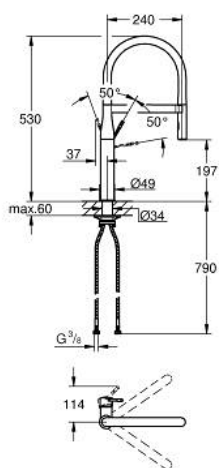

30 294 AL0 ESSENCE JEDNORUČNA MIJEŠALICA 1/2"

OPIS PROIZVODA

- Colour: brushed hard graphite
- instalacija na 1 otvor
- GROHE LongLife premaz
- GROHE SilkMove keramička kartuša 28 mm
- perlator
- s integriranim limitatorom temperature
- profesionalni tuš
- s fleksibilnim, higijenskim GROHflexx kuhinjskim crijevom santopren
- prebacivač: laminaran protok/SpeedClean tuš mlaz
- automatsko vraćanje na laminaran protok
- metalni tuš
- Magnetic Docking jamči lako povlačenje i vraćanje tuša natrag u početni položaj
- zakretni izljev
- područje zakretanja 360°
- zaštićeno protiv povrata vode
- fleksibilne spojne cijevi
-
- maximum flow rate (at 3 bar): 8 l/min

30 294 AL0 ESSENCE JEDNORUČNA MIJEŠALICA 1/2"

REZERVNI DIJELOVI, ožujka 2018 – svibnja 2022

- 1: Ručica (Br. narudžbe 46927AL0)
- 2: Kartuša (Br. narudžbe 46963000)
- 3: Izvlačivi tuš (Br. narudžbe 46965AL0)
- 3.1: Regulator mlaza (Br. narudžbe 48347000)
- 4: Tuš crijevo (Br. narudžbe 46964KK0)
- 5: Nepovratni ventil (Br. narudžbe 08565000)
- 6: Filter za prijavštinu (Br. narudžbe 0676800M)
- 7: Potporna ploča (Br. narudžbe 05334000)
- 8: Sklop za učvršćivanje držača (Br. narudžbe 48384000)