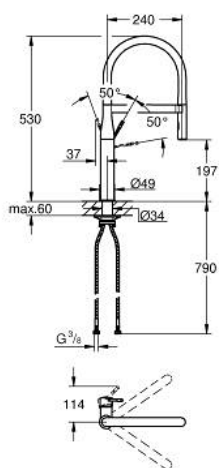

30 294 GN0 ESSENCE JEDNORUČNA MIJEŠALICA 1/2"

OPIS PROIZVODA

- Colour: brushed cool sunrise
- instalacija na 1 otvor
- GROHE LongLife premaz
- GROHE SilkMove keramička kartuša 28 mm
- perlator
- s integriranim limitatorom temperature
- profesionalni tuš
- s fleksibilnim, higijenskim GROHflexx kuhinjskim crijevom santopren
- prebacivač: laminaran protok/SpeedClean tuš mlaz
- automatsko vraćanje na laminaran protok
- metalni tuš
- Magnetic Docking jamči lako povlačenje i vraćanje tuša natrag u početni položaj
- zakretni izljev
- područje zakretanja 360°
- zaštićeno protiv povrata vode
- fleksibilne spojne cijevi
-
- maximum flow rate (at 3 bar): 8 l/min