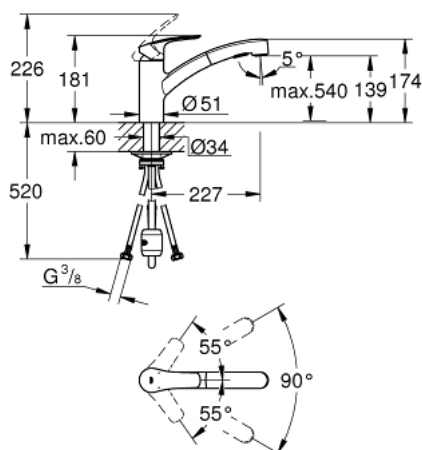

## 30 305 243 1 EUROSMART JEDNORUČNA MIJEŠALICA 1/2"

### OPIS PROIZVODA

- Colour: matte black
- niski izljev
- instalacija na 1 otvor
- GROHE SilkMove keramička kartuša 35 mm
- perlator
- s integriranim limitatorom temperature
- Pull-Out spout for greater flexibility
- Dual Spray - switch between laminar spray and SpeedClean shower jet using diverter
- automatsko vraćanje na laminaran protok
- prilagodiv limitator protoka vode
- zakretni izljev
- područje zakretanja 90°
- izolirani vodeni tokovi - bez olova i nikla unutar slavine
- fleksibilne spojne cijevi 3/8"
- 
- zaštićeno protiv povrata vode
- maximum flow rate (at 3 bar): 10.5 l/min
- za profesionalce