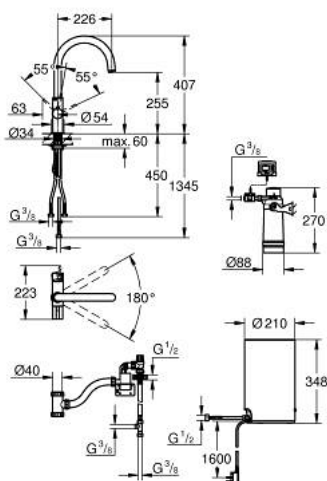

### OPIS PROIZVODA

- Colour: chrome
- sastoji se od:
  - GROHE Red Duo miješalica za sudoper
  - instalacija na 1 otvor
  - izljev u obliku slova C
  - GROHE ChildLock sigurnosna ručica za kipuću vodu
  - mechanical safeguard against accidental activation of boiling water
  - GROHE LongLife premaz
  - GROHE SilkMove keramička kartuša 35 mm
  - insulated tubular spout
  - područje zakretanja 180°
  - dvostrana armatura
  - fleksibilne spojne cijevi
  - priključak za GROHE Red bojler
  - GROHE Red boiler M size
  - rezervoar za kipuću i toplu vodu
  - 3 liter 100° C boiling water
  - 4 liter total capacity
  - required inlet pressure: 1-7 bar
  - with flexible connection hose and outlet for boiling water
- odobrenje CE
- power supply 230 V 50 Hz
- potrošnja el. energije 2100 W
- potrošnja el. energije u stand-by načinu 15 W
- energy efficiency class A
- GROHE Blue S-Size filter starter set
- for protection of the boiler from limescale
- kapacitet 600 l na 20° dKH
- flow rate measuring unit

### REZERVNI DIJELOVI, svibnja 2016 – now

- 1: Spojnica za vijak (Br. narudžbe 46460000)
- 2: Kapica (Br. narudžbe 46116000)
- 3: Ručica (Br. narudžbe 46653000)
- 4: Kartuša (Br. narudžbe 46374000)
- 5: Ručica (Br. narudžbe 46677000)
- 6: Glava (Br. narudžbe 46678000)
- 7: Perlator (Br. narudžbe 13263000)
- 8: Kontra matica (Br. narudžbe 46249000)
- 9: Filter sa filter glavom (Br. narudžbe 40438001)
- 9.1: Glava filtera (Br. narudžbe 64508001)
- 9.2: Filter S veličina (Br. narudžbe 40404001)
- 10: Bojler veličina M (Br. narudžbe 40830001)
- 11: Safety group (Br. narudžbe 48371000)
- 12: Kraća vodna poluga (Br. narudžbe 40621000)\*
- 13: Ključ (Br. narudžbe 19332000)\*
- 14: Ključ za ugradnju (Br. narudžbe 19017000)\*
- 15: Ventil za miješanje (Br. narudžbe 40841001)\*
- 16: Filter L veličine (Br. narudžbe 40412001)\*
- 17: Filter M veličine (Br. narudžbe 40430001)\*
- 18: Filter od aktivnog ugljena (Br. narudžbe 40547001)\*
- 20: Magnezij+ filter (Br. narudžbe 40691001)\*