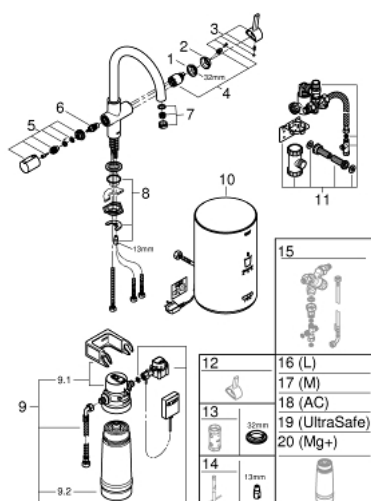

### OPIS PROIZVODA

- Colour: chrome
- sastoji se od:
  - GROHE Red Duo miješalica za sudoper
  - instalacija na 1 otvor
  - izljev u obliku slova C
  - GROHE ChildLock sigurnosna ručica za kipuću vodu
  - mechanical safeguard against accidental activation of boiling water
  - GROHE LongLife premaz
  - GROHE SilkMove keramička kartuša 35 mm
  - insulated tubular spout
  - područje zakretanja 180°
  - dvostrana armatura
  - fleksibilne spojne cijevi
  - priključak za GROHE Red bojler
  - GROHE Red boiler M size
  - rezervoar za kipuću i toplu vodu
  - 3 liter 100° C boiling water
  - 4 liter total capacity
  - required inlet pressure: 1-7 bar
  - with flexible connection hose and outlet for boiling water
- odobrenje CE
- power supply 230 V 50 Hz
- potrošnja el. energije 2100 W
- potrošnja el. energije u stand-by načinu 15 W
- energy efficiency class A
- GROHE Blue S-Size filter starter set
- for protection of the boiler from limescale
- kapacitet 600 l na 20° dKH
- flow rate measuring unit

### REZERVNI DIJELOVI, svibnja 2016 – now

- 1: Spojnica za vijak (Br. narudžbe 46460000)
- 2: Kapica (Br. narudžbe 46116000)
- 3: Ručica (Br. narudžbe 46653000)
- 4: Kartuša (Br. narudžbe 46374000)
- 5: Ručica (Br. narudžbe 46677000)
- 6: Glava (Br. narudžbe 46678000)
- 7: Perlator (Br. narudžbe 13263000)
- 8: Kontra matica (Br. narudžbe 46249000)
- 9: Filter sa filter glavom (Br. narudžbe 40438001)
- 9.1: Glava filtera (Br. narudžbe 64508001)
- 9.2: Filter S veličina (Br. narudžbe 40404001)
- 10: Bojler veličina M (Br. narudžbe 40830001)
- 11: Safety group (Br. narudžbe 48371000)
- 12: Kraća vodna poluga (Br. narudžbe 40621000)\*
- 13: Ključ (Br. narudžbe 19332000)\*
- 14: Ključ za ugradnju (Br. narudžbe 19017000)\*
- 15: Ventil za miješanje (Br. narudžbe 40841001)\*
- 16: Filter L veličine (Br. narudžbe 40412001)\*
- 17: Filter M veličine (Br. narudžbe 40430001)\*
- 18: Filter od aktivnog ugljena (Br. narudžbe 40547001)\*
- 20: Magnezij+ filter (Br. narudžbe 40691001)\*