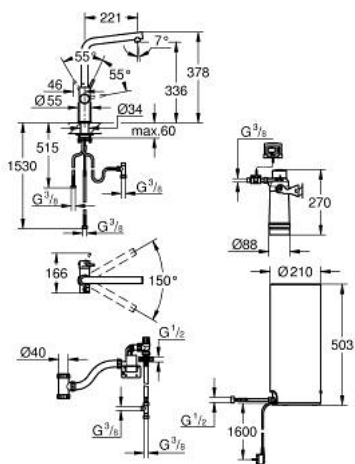

30 325 001 GROHE RED DUO MIJEŠALICA S BOJLEROM L VELIČINE

OPIS PROIZVODA

- Colour: chrome
- sastoji se od:
 - GROHE Red Duo miješalica za sudoper
 - instalacija na 1 otvor
 - izljev u obliku slova L
 - GROHE ChildLock tipke koje se pritišću za kipuću vodu
 - TÜV certified triple electronic safeguards against accidental activation of boiling water
 - GROHE LongLife premaz
 - GROHE SilkMove keramička kartuša 28 mm
- insulated tubular spout, swivel area 150°
- dvostrana armatura
- fleksibilne spojne cijevi
- priključak za GROHE Red bojler
- GROHE Red boiler L size
- rezervoar za kipuću i toplu vodu
- 5.5 liter 100° C boiling water
- 7 liter total capacity
- required inlet pressure: 1-7 bar
- with flexible connection hose and outlet for boiling water
- odobrenje CE
- power supply 230 V 50 Hz
- potrošnja el. energije 2100 W
- potrošnja el. energije u stand-by načinu 15 W
- energy efficiency class A
- GROHE Blue S-Size filter starter set
- for protection of the boiler from limescale
- kapacitet 600 l na 20° dKH
- flow rate measuring unit

30 325 001 GROHE RED DUO MIJEŠALICA S BOJLEROM L VELIČINE

REZERVNI DIJELOVI, rujna 2016 – now

- 1: Prsten za učvršćivanje (Br. narudžbe 07419000)
 - 2: Kapica (Br. narudžbe 46581000)
 - 3: Ručica (Br. narudžbe 46957000)
 - 4: Kartuša (Br. narudžbe 46580000)
 - 5: Perlator (Br. narudžbe 13999000)
 - 6: Kontrolna jedinica (Br. narudžbe 46997000)
 - 7: Bojler veličina L (Br. narudžbe 40831001)
 - 8: Safety group (Br. narudžbe 48371000)
 - 9: Filter sa filter glavom (Br. narudžbe 40438001)
 - 9.1: Glava filtera (Br. narudžbe 64508001)
 - 9.2: Filter S veličina (Br. narudžbe 40404001)
 - 10: Ventil za miješanje (Br. narudžbe 40841001)*
 - 11: Filter L veličine (Br. narudžbe 40412001)*
 - 12: Filter M veličine (Br. narudžbe 40430001)*
 - 13: Filter od aktivnog ugljena (Br. narudžbe 40547001)*
 - 14: Filter (Br. narudžbe 40575001)*
 - 15: Magnezij+ filter (Br. narudžbe 40691001)*
- * Izborni dodaci