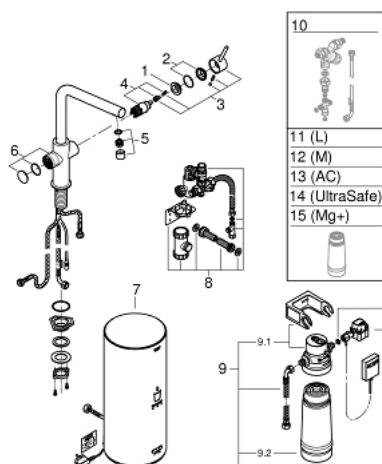

30 325 001 GROHE RED DUO MIJEŠALICA S BOJLEROM L VELIČINE

OPIS PROIZVODA

- Colour: chrome
- sastoji se od:
 - GROHE Red Duo miješalica za sudoper
 - instalacija na 1 otvor
 - izljev u obliku slova L
 - GROHE ChildLock tipke koje se pritišću za kipuću vodu
 - TÜV certified triple electronic safeguards against accidental activation of boiling water
 - GROHE LongLife premaz
 - GROHE SilkMove keramička kartuša 28 mm
- insulated tubular spout, swivel area 150°
- dvostrana armatura
- fleksibilne spojne cijevi
- priključak za GROHE Red bojler
- GROHE Red boiler L size
- rezervoar za kipuću i toplu vodu
- 5.5 liter 100° C boiling water
- 7 liter total capacity
- required inlet pressure: 1-7 bar
- with flexible connection hose and outlet for boiling water
- odobrenje CE
- power supply 230 V 50 Hz
- potrošnja el. energije 2100 W
- potrošnja el. energije u stand-by načinu 15 W
- energy efficiency class A
- GROHE Blue S-Size filter starter set
- for protection of the boiler from limescale
- kapacitet 600 l na 20° dKH
- flow rate measuring unit

30 325 001 GROHE RED DUO MIJEŠALICA S BOJLEROM L VELIČINE

REZERVNI DIJELOVI, rujna 2016 – now

- 1: Prsten za učvršćivanje (Br. narudžbe 07419000)
 - 2: Kapica (Br. narudžbe 46581000)
 - 3: Ručica (Br. narudžbe 46957000)
 - 4: Kartuša (Br. narudžbe 46580000)
 - 5: Perlator (Br. narudžbe 13999000)
 - 6: Kontrolna jedinica (Br. narudžbe 46997000)
 - 7: Bojler veličina L (Br. narudžbe 40831001)
 - 8: Safety group (Br. narudžbe 48371000)
 - 9: Filter sa filter glavom (Br. narudžbe 40438001)
 - 9.1: Glava filtera (Br. narudžbe 64508001)
 - 9.2: Filter S veličina (Br. narudžbe 40404001)
 - 10: Ventil za miješanje (Br. narudžbe 40841001)*
 - 11: Filter L veličine (Br. narudžbe 40412001)*
 - 12: Filter M veličine (Br. narudžbe 40430001)*
 - 13: Filter od aktivnog ugljena (Br. narudžbe 40547001)*
 - 14: Filter (Br. narudžbe 40575001)*
 - 15: Magnezij+ filter (Br. narudžbe 40691001)*
- * Izborni dodaci