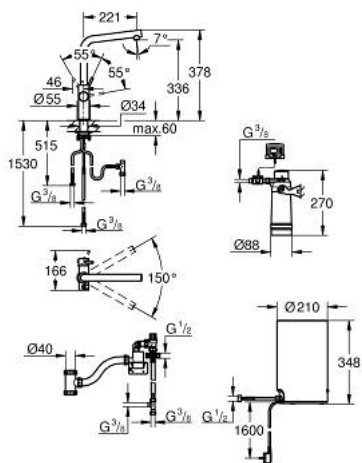

## 30 327 001 GROHE RED DUO MIJEŠALICA S BOJLEROM M VELIČINE

### REZERVNI DIJELOVI, rujna 2016 – now

- 1: Prsten za učvršćivanje (Br. narudžbe 07419000)
  - 2: Kapica (Br. narudžbe 46581000)
  - 3: Ručica (Br. narudžbe 46957000)
  - 4: Kartuša (Br. narudžbe 46580000)
  - 5: Perlator (Br. narudžbe 13999000)
  - 6: Kontrolna jedinica (Br. narudžbe 46997000)
  - 7: Bojler veličina M (Br. narudžbe 40830001)
  - 8: Safety group (Br. narudžbe 48371000)
  - 9: Filter sa filter glavom (Br. narudžbe 40438001)
  - 9.1: Glava filtera (Br. narudžbe 64508001)
  - 9.2: Filter S veličina (Br. narudžbe 40404001)
  - 10: Ventil za miješanje (Br. narudžbe 40841001)\*
  - 11: Filter L veličine (Br. narudžbe 40412001)\*
  - 12: Filter M veličine (Br. narudžbe 40430001)\*
  - 13: Filter od aktivnog ugljena (Br. narudžbe 40547001)\*
  - 14: Filter (Br. narudžbe 40575001)\*
  - 15: Magnezij+ filter (Br. narudžbe 40691001)\*
- \* Izborni dodaci