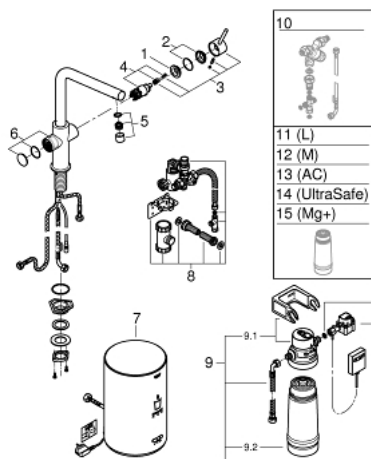

### OPIS PROIZVODA

- Colour: chrome
- sastoji se od:
  - GROHE Red Duo miješalica za sudoper
  - instalacija na 1 otvor
  - izljev u obliku slova L
  - GROHE ChildLock tipke koje se pritišću za kipuću vodu
  - TÜV certified triple electronic safeguards against accidental activation of boiling water
  - GROHE LongLife premaz
  - GROHE SilkMove keramička kartuša 28 mm
  - insulated tubular spout, swivel area 150°
  - dvostrana armatura
  - fleksibilne spojne cijevi
  - priključak za GROHE Red bojler
  - GROHE Red boiler M size
  - rezervoar za kipuću i toplu vodu
  - 3 liter 100° C boiling water
  - 4 liter total capacity
  - required inlet pressure: 1-7 bar
  - with flexible connection hose and outlet for boiling water
  - odobrenje CE
  - power supply 230 V 50 Hz
  - potrošnja el. energije 2100 W
  - potrošnja el. energije u stand-by načinu 15 W
  - energy efficiency class A
  - GROHE Blue S-Size filter starter set
  - for protection of the boiler from limescale
  - kapacitet 600 l na 20° dKH
  - flow rate measuring unit

## 30 327 001 GROHE RED DUO MIJEŠALICA S BOJLEROM M VELIČINE

### REZERVNI DIJELOVI, rujna 2016 – now

- 1: Prsten za učvršćivanje (Br. narudžbe 07419000)
  - 2: Kapica (Br. narudžbe 46581000)
  - 3: Ručica (Br. narudžbe 46957000)
  - 4: Kartuša (Br. narudžbe 46580000)
  - 5: Perlator (Br. narudžbe 13999000)
  - 6: Kontrolna jedinica (Br. narudžbe 46997000)
  - 7: Bojler veličina M (Br. narudžbe 40830001)
  - 8: Safety group (Br. narudžbe 48371000)
  - 9: Filter sa filter glavom (Br. narudžbe 40438001)
  - 9.1: Glava filtera (Br. narudžbe 64508001)
  - 9.2: Filter S veličina (Br. narudžbe 40404001)
  - 10: Ventil za miješanje (Br. narudžbe 40841001)\*
  - 11: Filter L veličine (Br. narudžbe 40412001)\*
  - 12: Filter M veličine (Br. narudžbe 40430001)\*
  - 13: Filter od aktivnog ugljena (Br. narudžbe 40547001)\*
  - 14: Filter (Br. narudžbe 40575001)\*
  - 15: Magnezij+ filter (Br. narudžbe 40691001)\*
- \* Izborni dodaci