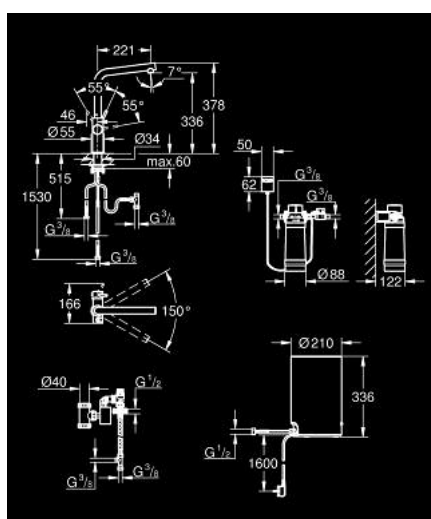

30 327 AL1 GROHE RED DUO MIJEŠALICA S BOJLEROM M VELIČINE

OPIS PROIZVODA

- Colour: brushed hard graphite
- sastoji se od:
 - GROHE Red Duo miješalica za sudoper
 - instalacija na 1 otvor
 - izljev u obliku slova L
 - GROHE ChildLock tipke koje se pritišću za kipuću vodu
 - TÜV certified triple electronic safeguards against accidental activation of boiling water
 - GROHE LongLife premaz
 - GROHE SilkMove keramička kartuša 28 mm
 - insulated tubular spout, swivel area 150°
 - dvostrana armatura
 - fleksibilne spojne cijevi
 - priključak za GROHE Red bojler
 - GROHE Red boiler M size
 - rezervoar za kipuću i toplu vodu
 - 3 liter 100° C boiling water
 - 4 liter total capacity
 - required inlet pressure: 1-7 bar
 - with flexible connection hose and outlet for boiling water
 - odobrenje CE
 - power supply 230 V 50 Hz
 - potrošnja el. energije 2100 W
 - potrošnja el. energije u stand-by načinu 15 W
 - energy efficiency class A
 - GROHE Blue S-Size filter starter set
 - for protection of the boiler from limescale
 - kapacitet 600 l na 20° dKH
 - flow rate measuring unit

30 327 AL1 GROHE RED DUO MIJEŠALICA S BOJLEROM M VELIČINE

REZERVNI DIJELOVI, ožujka 2018 – now

- 1: Prsten za učvršćivanje (Br. narudžbe 07419000)
 - 2: Kapica (Br. narudžbe 46581AL0)
 - 3: Ručica (Br. narudžbe 46957AL0)
 - 4: Kartuša (Br. narudžbe 46580000)
 - 5: Perlator (Br. narudžbe 13999AL0)
 - 6: Kontrolna jedinica (Br. narudžbe 46997AL0)
 - 7: Bojler veličina M (Br. narudžbe 40830001)
 - 8: Safety group (Br. narudžbe 48371000)
 - 9: Filter sa filter glavom (Br. narudžbe 40438001)
 - 9.1: Glava filtera (Br. narudžbe 64508001)
 - 9.2: Filter S veličina (Br. narudžbe 40404001)
 - 10: Ventil za miješanje (Br. narudžbe 40841001)*
 - 11: Filter L veličine (Br. narudžbe 40412001)*
 - 12: Filter M veličine (Br. narudžbe 40430001)*
 - 13: Filter od aktivnog ugljena (Br. narudžbe 40547001)*
 - 14: Filter (Br. narudžbe 40575001)*
 - 15: Magnezij+ filter (Br. narudžbe 40691001)*
- * Izborni dodaci