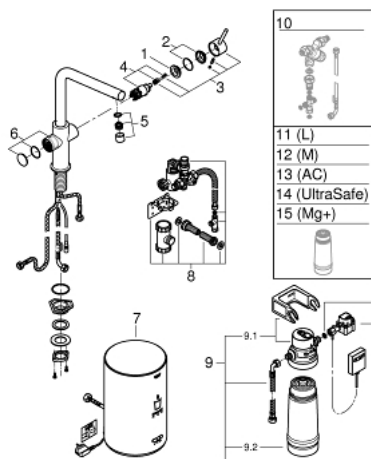

30 327 AL1 GROHE RED DUO MIJEŠALICA S BOJLEROM M VELIČINE

OPIS PROIZVODA

- Colour: brushed hard graphite
- sastoji se od:
 - GROHE Red Duo miješalica za sudoper
 - instalacija na 1 otvor
 - izljev u obliku slova L
 - GROHE ChildLock tipke koje se pritišću za kipuću vodu
 - TÜV certified triple electronic safeguards against accidental activation of boiling water
 - GROHE LongLife premaz
 - GROHE SilkMove keramička kartuša 28 mm
 - insulated tubular spout, swivel area 150°
 - dvostrana armatura
 - fleksibilne spojne cijevi
 - priključak za GROHE Red bojler
 - GROHE Red boiler M size
 - rezervoar za kipuću i toplu vodu
 - 3 liter 100° C boiling water
 - 4 liter total capacity
 - required inlet pressure: 1-7 bar
 - with flexible connection hose and outlet for boiling water
 - odobrenje CE
 - power supply 230 V 50 Hz
 - potrošnja el. energije 2100 W
 - potrošnja el. energije u stand-by načinu 15 W
 - energy efficiency class A
 - GROHE Blue S-Size filter starter set
 - for protection of the boiler from limescale
 - kapacitet 600 l na 20° dKH
 - flow rate measuring unit

30 327 AL1 GROHE RED DUO MIJEŠALICA S BOJLEROM M VELIČINE

REZERVNI DIJELOVI, ožujka 2018 – now

- 1: Prsten za učvršćivanje (Br. narudžbe 07419000)
 - 2: Kapica (Br. narudžbe 46581AL0)
 - 3: Ručica (Br. narudžbe 46957AL0)
 - 4: Kartuša (Br. narudžbe 46580000)
 - 5: Perlator (Br. narudžbe 13999AL0)
 - 6: Kontrolna jedinica (Br. narudžbe 46997AL0)
 - 7: Bojler veličina M (Br. narudžbe 40830001)
 - 8: Safety group (Br. narudžbe 48371000)
 - 9: Filter sa filter glavom (Br. narudžbe 40438001)
 - 9.1: Glava filtera (Br. narudžbe 64508001)
 - 9.2: Filter S veličina (Br. narudžbe 40404001)
 - 10: Ventil za miješanje (Br. narudžbe 40841001)*
 - 11: Filter L veličine (Br. narudžbe 40412001)*
 - 12: Filter M veličine (Br. narudžbe 40430001)*
 - 13: Filter od aktivnog ugljena (Br. narudžbe 40547001)*
 - 14: Filter (Br. narudžbe 40575001)*
 - 15: Magnezij+ filter (Br. narudžbe 40691001)*
- * Izborni dodaci