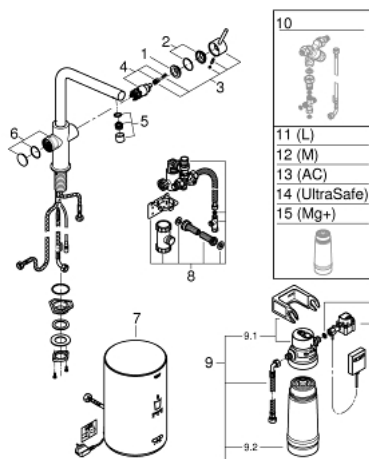

## 30 327 DC1 GROHE RED DUO MIJEŠALICA S BOJLEROM M VELIČINE

### OPIS PROIZVODA

- Colour: supersteel
- sastoji se od:
  - GROHE Red Duo miješalica za sudoper
  - instalacija na 1 otvor
  - izljev u obliku slova L
  - GROHE ChildLock tipke koje se pritišću za kipuću vodu
  - TÜV certified triple electronic safeguards against accidental activation of boiling water
  - GROHE LongLife premaz
  - GROHE SilkMove keramička kartuša 28 mm
  - insulated tubular spout, swivel area 150°
  - dvostrana armatura
  - fleksibilne spojne cijevi
  - priključak za GROHE Red bojler
  - GROHE Red boiler M size
  - rezervoar za kipuću i toplu vodu
  - 3 liter 100° C boiling water
  - 4 liter total capacity
  - required inlet pressure: 1-7 bar
  - with flexible connection hose and outlet for boiling water
  - odobrenje CE
  - power supply 230 V 50 Hz
  - potrošnja el. energije 2100 W
  - potrošnja el. energije u stand-by načinu 15 W
  - energy efficiency class A
  - GROHE Blue S-Size filter starter set
  - for protection of the boiler from limescale
  - kapacitet 600 l na 20° dKH
  - flow rate measuring unit

### REZERVNI DIJELOVI, rujna 2016 – now

- 1: Prsten za učvršćivanje (Br. narudžbe 07419000)
  - 2: Kapica (Br. narudžbe 46581DC0)
  - 3: Ručica (Br. narudžbe 46957DC0)
  - 4: Kartuša (Br. narudžbe 46580000)
  - 5: Perlator (Br. narudžbe 13999DC0)
  - 6: Kontrolna jedinica (Br. narudžbe 46997DC0)
  - 7: Bojler veličina M (Br. narudžbe 40830001)
  - 8: Safety group (Br. narudžbe 48371000)
  - 9: Filter sa filter glavom (Br. narudžbe 40438001)
  - 9.1: Glava filtera (Br. narudžbe 64508001)
  - 9.2: Filter S veličina (Br. narudžbe 40404001)
  - 10: Ventil za miješanje (Br. narudžbe 40841001)\*
  - 11: Filter L veličine (Br. narudžbe 40412001)\*
  - 12: Filter M veličine (Br. narudžbe 40430001)\*
  - 13: Filter od aktivnog ugljena (Br. narudžbe 40547001)\*
  - 14: Filter (Br. narudžbe 40575001)\*
  - 15: Magnezij+ filter (Br. narudžbe 40691001)\*
- \* Izborni dodaci