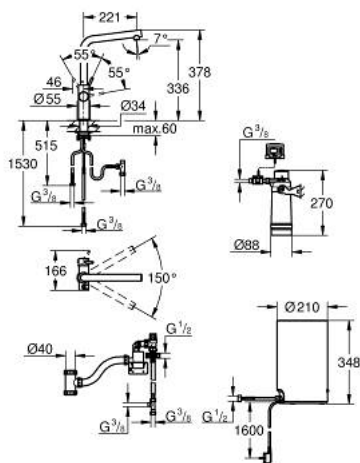

## 30 327 DC1 GROHE RED DUO MIJEŠALICA S BOJLEROM M VELIČINE

### OPIS PROIZVODA

- Colour: supersteel
- sastoji se od:
  - GROHE Red Duo miješalica za sudoper
  - instalacija na 1 otvor
  - izljev u obliku slova L
  - GROHE ChildLock tipke koje se pritišću za kipuću vodu
  - TÜV certified triple electronic safeguards against accidental activation of boiling water
  - GROHE LongLife premaz
  - GROHE SilkMove keramička kartuša 28 mm
  - insulated tubular spout, swivel area 150°
  - dvostrana armatura
  - fleksibilne spojne cijevi
  - priključak za GROHE Red bojler
  - GROHE Red boiler M size
  - rezervoar za kipuću i toplu vodu
  - 3 liter 100° C boiling water
  - 4 liter total capacity
  - required inlet pressure: 1-7 bar
  - with flexible connection hose and outlet for boiling water
  - odobrenje CE
  - power supply 230 V 50 Hz
  - potrošnja el. energije 2100 W
  - potrošnja el. energije u stand-by načinu 15 W
  - energy efficiency class A
  - GROHE Blue S-Size filter starter set
  - for protection of the boiler from limescale
  - kapacitet 600 l na 20° dKH
  - flow rate measuring unit

### REZERVNI DIJELOVI, rujna 2016 – now

- 1: Prsten za učvršćivanje (Br. narudžbe 07419000)
  - 2: Kapica (Br. narudžbe 46581DC0)
  - 3: Ručica (Br. narudžbe 46957DC0)
  - 4: Kartuša (Br. narudžbe 46580000)
  - 5: Perlator (Br. narudžbe 13999DC0)
  - 6: Kontrolna jedinica (Br. narudžbe 46997DC0)
  - 7: Bojler veličina M (Br. narudžbe 40830001)
  - 8: Safety group (Br. narudžbe 48371000)
  - 9: Filter sa filter glavom (Br. narudžbe 40438001)
  - 9.1: Glava filtera (Br. narudžbe 64508001)
  - 9.2: Filter S veličina (Br. narudžbe 40404001)
  - 10: Ventil za miješanje (Br. narudžbe 40841001)\*
  - 11: Filter L veličine (Br. narudžbe 40412001)\*
  - 12: Filter M veličine (Br. narudžbe 40430001)\*
  - 13: Filter od aktivnog ugljena (Br. narudžbe 40547001)\*
  - 14: Filter (Br. narudžbe 40575001)\*
  - 15: Magnezij+ filter (Br. narudžbe 40691001)\*
- \* Izborni dodaci