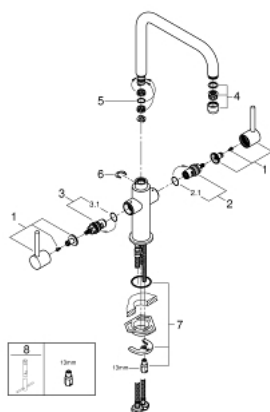

30 337 000 AMBI COSMOPOLITAN DVORUČNA MIJEŠALICA ZA SUDOPER 1/2"

OPIS PROIZVODA

- Colour: chrome
- instalacija na 1 otvor
- GROHE LongLife premaz
- keramička glava 1/2", 90°
- perlator
- cjevasti izljev
- područje zakretanja moguće odabrati : 0° / 150° / 360°
- s ručicama
- fleksibilne spojne cijevi
- no backsplash, lever opens to the front
- sustav brze instalacije
- min. recommended pressure 0.4 bar
- GROHE QuickTool included

30 337 000 AMBI COSMOPOLITAN DVORUČNA MIJEŠALICA ZA SUDOPER 1/2"

REZERVNI DIJELOVI, kolovoza 2016 – now

- 1: handle neutral (Br. narudžbe 48175000)
- 2: Keramička kartuša, 1/2" (Br. narudžbe 45882000)
- 2.1: O-brtva Ø18,2 x Ø1,7 (Br. narudžbe 0392400M)
- 3: Keramička kartuša, 1/2" (Br. narudžbe 45883000)
- 3.1: O-brtva Ø18,2 x Ø1,7 (Br. narudžbe 0392400M)
- 4: Perlator (Br. narudžbe 48174000)
- 5: Pokrovni prsten (Br. narudžbe 0128500M)
- 6: Sigurnosni prsten (Br. narudžbe 0485300M)
- 7: Kontra matica (Br. narudžbe 46249000)
- 8: Ključ za ugradnju (Br. narudžbe 19017000)*