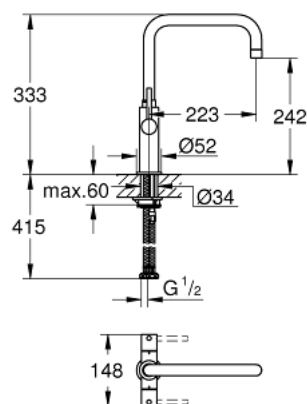

30 337 000 AMBI COSMOPOLITAN DVORUČNA MIJEŠALICA ZA SUDOPER 1/2"

OPIS PROIZVODA

- Colour: chrome
- instalacija na 1 otvor
- GROHE LongLife premaz
- keramička glava 1/2", 90°
- perlator
- cjevasti izljev
- područje zakretanja moguće odabrati : 0° / 150° / 360°
- s ručicama
- fleksibilne spojne cijevi
- no backsplash, lever opens to the front
- sustav brze instalacije
- min. recommended pressure 0.4 bar
- GROHE QuickTool included

30 337 000 AMBI COSMOPOLITAN DVORUČNA MIJEŠALICA ZA SUDOPER 1/2"

REZERVNI DIJELOVI, kolovoza 2016 – now

- 1: handle neutral (Br. narudžbe 48175000)
- 2: Keramička kartuša, 1/2" (Br. narudžbe 45882000)
- 2.1: O-brtva Ø18,2 x Ø1,7 (Br. narudžbe 0392400M)
- 3: Keramička kartuša, 1/2" (Br. narudžbe 45883000)
- 3.1: O-brtva Ø18,2 x Ø1,7 (Br. narudžbe 0392400M)
- 4: Perlator (Br. narudžbe 48174000)
- 5: Pokrovni prsten (Br. narudžbe 0128500M)
- 6: Sigurnosni prsten (Br. narudžbe 0485300M)
- 7: Kontra matica (Br. narudžbe 46249000)
- 8: Ključ za ugradnju (Br. narudžbe 19017000)*