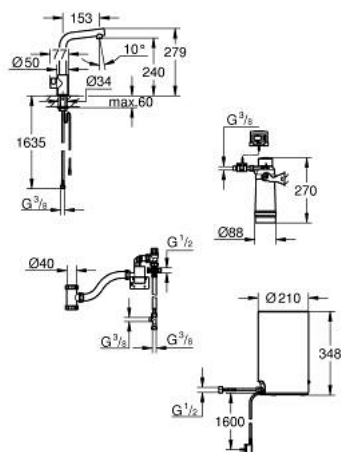

30 339 001 GROHE RED MONO SLAVINA S BOJLEROM M VELIČINE

OPIS PROIZVODA

- Colour: chrome
- sastoji se od:
 - GROHE Red Mono slavine
 - instalacija na 1 otvor
 - izljev u obliku slova L
 - GROHE ChildLock tipke koje se pritišću za kipuću vodu
 - TÜV certified triple electronic safeguards against accidental activation of boiling water
 - GROHE LongLife premaz
 - insulated tubular spout, swivel area 150°
 - priključak za GROHE Red bojler
 - GROHE Red boiler M size
 - rezervoar za kipuću i toplu vodu
 - 3 liter 100° C boiling water
 - 4 liter total capacity
 - required inlet pressure: 1-7 bar
 - with flexible connection hose and outlet for boiling water
 - odobrenje CE
 - power supply 230 V 50 Hz
 - potrošnja el. energije 2100 W
 - potrošnja el. energije u stand-by načinu 15 W
 - energy efficiency class A
 - GROHE Blue S-Size filter starter set
 - for protection of the boiler from limescale
 - kapacitet 600 l na 20° dKH
 - flow rate measuring unit

30 339 001 GROHE RED MONO SLAVINA S BOJLEROM M VELIČINE

REZERVNI DIJELOVI, rujna 2016 – now

- 1: Kontrolna jedinica (Br. narudžbe 46997000)
 - 2: Perlator (Br. narudžbe 13999000)
 - 3: Bojler veličina M (Br. narudžbe 40830001)
 - 4: Safety group (Br. narudžbe 48371000)
 - 5: Filter sa filter glavom (Br. narudžbe 40438001)
 - 5.1: Glava filtera (Br. narudžbe 64508001)
 - 5.2: Filter S veličina (Br. narudžbe 40404001)
 - 6: Ventil za miješanje (Br. narudžbe 40841001)*
 - 7: Filter L veličine (Br. narudžbe 40412001)*
 - 8: Filter M veličine (Br. narudžbe 40430001)*
 - 9: Filter od aktivnog ugljena (Br. narudžbe 40547001)*
 - 10: Filter (Br. narudžbe 40575001)*
 - 11: Magnezij+ filter (Br. narudžbe 40691001)*
- * Izborni dodaci