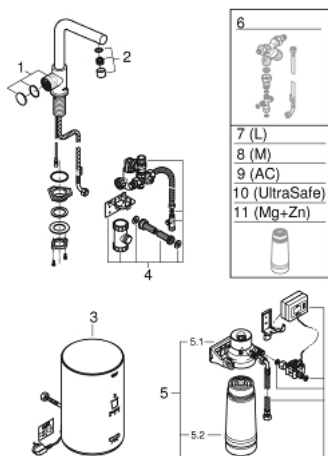

30 339 001 GROHE RED MONO SLAVINA S BOJLEROM M VELIČINE

OPIS PROIZVODA

- Colour: chrome
- sastoji se od:
 - GROHE Red Mono slavine
 - instalacija na 1 otvor
 - izljev u obliku slova L
 - GROHE ChildLock tipke koje se pritišću za kipuću vodu
 - TÜV certified triple electronic safeguards against accidental activation of boiling water
 - GROHE LongLife premaz
 - insulated tubular spout, swivel area 150°
 - priključak za GROHE Red bojler
 - GROHE Red boiler M size
 - rezervoar za kipuću i toplu vodu
 - 3 liter 100° C boiling water
 - 4 liter total capacity
 - required inlet pressure: 1-7 bar
 - with flexible connection hose and outlet for boiling water
 - odobrenje CE
 - power supply 230 V 50 Hz
 - potrošnja el. energije 2100 W
 - potrošnja el. energije u stand-by načinu 15 W
 - energy efficiency class A
 - GROHE Blue S-Size filter starter set
 - for protection of the boiler from limescale
 - kapacitet 600 l na 20° dKH
 - flow rate measuring unit

30 339 001 GROHE RED MONO SLAVINA S BOJLEROM M VELIČINE

REZERVNI DIJELOVI, rujna 2016 – now

- 1: Kontrolna jedinica (Br. narudžbe 46997000)
 - 2: Perlator (Br. narudžbe 13999000)
 - 3: Bojler veličina M (Br. narudžbe 40830001)
 - 4: Safety group (Br. narudžbe 48371000)
 - 5: Filter sa filter glavom (Br. narudžbe 40438001)
 - 5.1: Glava filtera (Br. narudžbe 64508001)
 - 5.2: Filter S veličina (Br. narudžbe 40404001)
 - 6: Ventil za miješanje (Br. narudžbe 40841001)*
 - 7: Filter L veličine (Br. narudžbe 40412001)*
 - 8: Filter M veličine (Br. narudžbe 40430001)*
 - 9: Filter od aktivnog ugljena (Br. narudžbe 40547001)*
 - 10: Filter (Br. narudžbe 40575001)*
 - 11: Magnezij+ filter (Br. narudžbe 40691001)*
- * Izborni dodaci