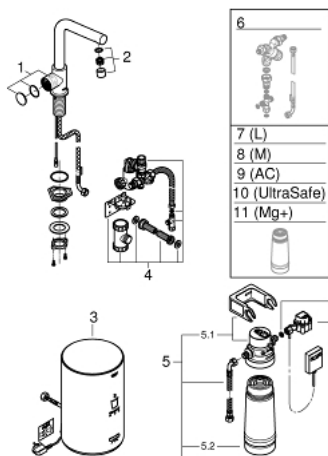

30 339 DC1 GROHE RED MONO SLAVINA S BOJLEROM M VELIČINE

OPIS PROIZVODA

- Colour: supersteel
- sastoji se od:
 - GROHE Red Mono slavine
 - instalacija na 1 otvor
 - izljev u obliku slova L
 - GROHE ChildLock tipke koje se pritišću za kipuću vodu
 - TÜV certified triple electronic safeguards against accidental activation of boiling water
 - GROHE LongLife premaz
 - insulated tubular spout, swivel area 150°
 - priključak za GROHE Red bojler
 - GROHE Red boiler M size
 - rezervoar za kipuću i toplu vodu
 - 3 liter 100° C boiling water
 - 4 liter total capacity
 - required inlet pressure: 1-7 bar
 - with flexible connection hose and outlet for boiling water
 - odobrenje CE
 - power supply 230 V 50 Hz
 - potrošnja el. energije 2100 W
 - potrošnja el. energije u stand-by načinu 15 W
 - energy efficiency class A
 - GROHE Blue S-Size filter starter set
 - for protection of the boiler from limescale
 - kapacitet 600 l na 20° dKH
 - flow rate measuring unit

30 339 DC1 GROHE RED MONO SLAVINA S BOJLEROM M VELIČINE

REZERVNI DIJELOVI, prosinca 2017 – now

- 1: Kontrolna jedinica (Br. narudžbe 46997DC0)
 - 2: Perlator (Br. narudžbe 13999DC0)
 - 3: Bojler veličina M (Br. narudžbe 40832001)
 - 4: Safety group (Br. narudžbe 48371000)
 - 5: Filter sa filter glavom (Br. narudžbe 40438001)
 - 5.1: Glava filtera (Br. narudžbe 64508001)
 - 5.2: Filter S veličina (Br. narudžbe 40404001)
 - 6: Ventil za miješanje (Br. narudžbe 40841001)*
 - 7: Filter L veličine (Br. narudžbe 40412001)*
 - 8: Filter M veličine (Br. narudžbe 40430001)*
 - 9: Filter od aktivnog ugljena (Br. narudžbe 40547001)*
 - 10: UltraSafe filter (Br. narudžbe 40575001)*
 - 11: Magnezij+ filter (Br. narudžbe 40691001)*
- * Izborni dodaci