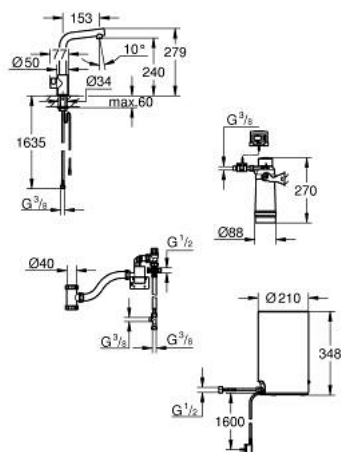

30 339 DC1 GROHE RED MONO SLAVINA S BOJLEROM M VELIČINE

OPIS PROIZVODA

- Colour: supersteel
- sastoji se od:
 - GROHE Red Mono slavine
 - instalacija na 1 otvor
 - izljev u obliku slova L
 - GROHE ChildLock tipke koje se pritišću za kipuću vodu
 - TÜV certified triple electronic safeguards against accidental activation of boiling water
 - GROHE LongLife premaz
 - insulated tubular spout, swivel area 150°
 - priključak za GROHE Red bojler
 - GROHE Red boiler M size
 - rezervoar za kipuću i toplu vodu
 - 3 liter 100° C boiling water
 - 4 liter total capacity
 - required inlet pressure: 1-7 bar
 - with flexible connection hose and outlet for boiling water
 - odobrenje CE
 - power supply 230 V 50 Hz
 - potrošnja el. energije 2100 W
 - potrošnja el. energije u stand-by načinu 15 W
 - energy efficiency class A
 - GROHE Blue S-Size filter starter set
 - for protection of the boiler from limescale
 - kapacitet 600 l na 20° dKH
 - flow rate measuring unit

30 339 DC1 GROHE RED MONO SLAVINA S BOJLEROM M VELIČINE

REZERVNI DIJELOVI, prosinca 2017 – now

- 1: Kontrolna jedinica (Br. narudžbe 46997DC0)
 - 2: Perlator (Br. narudžbe 13999DC0)
 - 3: Bojler veličina M (Br. narudžbe 40832001)
 - 4: Safety group (Br. narudžbe 48371000)
 - 5: Filter sa filter glavom (Br. narudžbe 40438001)
 - 5.1: Glava filtera (Br. narudžbe 64508001)
 - 5.2: Filter S veličina (Br. narudžbe 40404001)
 - 6: Ventil za miješanje (Br. narudžbe 40841001)*
 - 7: Filter L veličine (Br. narudžbe 40412001)*
 - 8: Filter M veličine (Br. narudžbe 40430001)*
 - 9: Filter od aktivnog ugljena (Br. narudžbe 40547001)*
 - 10: UltraSafe filter (Br. narudžbe 40575001)*
 - 11: Magnezij+ filter (Br. narudžbe 40691001)*
- * Izborni dodaci