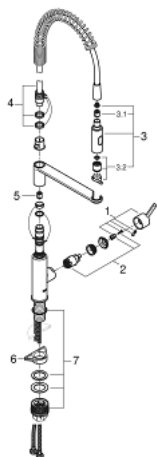

30 361 000 GET JEDNORUČNA MIJEŠALICA 1/2"

OPIS PROIZVODA

- Colour: chrome
- instalacija na 1 otvor
- GROHE LongLife premaz
- GROHE SilkMove keramička kartuša 28 mm
- s integriranim limitatorom temperature
- profesionalni tuš
- prebacivač: laminaran protok/SpeedClean tuš mlaz
- automatsko vraćanje na laminaran protok
- zakretni izljev
- područje zakretanja 360°
- zaštićeno protiv povrata vode
- fleksibilne spojne cijevi
- QuickMount included

30 361 000 GET JEDNORUČNA MIJEŠALICA 1/2"

REZERVNI DIJELOVI, rujna 2017 – now

- 1: Ručica (Br. narudžbe 48414000)
- 2: Kartuša (Br. narudžbe 46963000)
- 3: Izvlačivi tuš (Br. narudžbe 48413000)
- 3.1: Nepovratni ventil (Br. narudžbe 08565000)
- 3.2: Regulator mlaza (Br. narudžbe 48275000)
- 4: Tuš crijevo (Br. narudžbe 46871000)
- 5: Nepovratni ventil (Br. narudžbe 08567000)
- 6: Potporna ploča (Br. narudžbe 05334000)
- 7: Montažni set (Br. narudžbe 48477000)