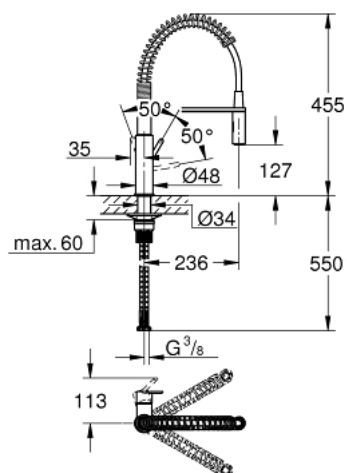

30 361 000 GET JEDNORUČNA MIJEŠALICA 1/2"

OPIS PROIZVODA

- Colour: chrome
- instalacija na 1 otvor
- GROHE LongLife premaz
- GROHE SilkMove keramička kartuša 28 mm
- s integriranim limitatorom temperature
- profesionalni tuš
- prebacivač: laminaran protok/SpeedClean tuš mlaz
- automatsko vraćanje na laminaran protok
- zakretni izljev
- područje zakretanja 360°
- zaštićeno protiv povrata vode
- fleksibilne spojne cijevi
- QuickMount included

30 361 000 GET JEDNORUČNA MIJEŠALICA 1/2"

REZERVNI DIJELOVI, rujna 2017 – now

- 1: Ručica (Br. narudžbe 48414000)
- 2: Kartuša (Br. narudžbe 46963000)
- 3: Izvlačivi tuš (Br. narudžbe 48413000)
- 3.1: Nepovratni ventil (Br. narudžbe 08565000)
- 3.2: Regulator mlaza (Br. narudžbe 48275000)
- 4: Tuš crijevo (Br. narudžbe 46871000)
- 5: Nepovratni ventil (Br. narudžbe 08567000)
- 6: Potporna ploča (Br. narudžbe 05334000)
- 7: Montažni set (Br. narudžbe 48477000)