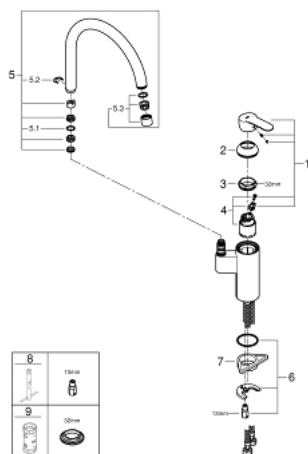

30 375 000 **WAVE COSMOPOLITAN JEDNORUČNA MIJEŠALICA 1/2"**

OPIS PROIZVODA

- Colour: chrome
- visoki izljev
- instalacija na 1 otvor
- GROHE LongLife premaz
- GROHE SilkMove keramička kartuša 35 mm
- perlator
- prilagodiv limitator protoka vode
- cjevasti izljev
- adjustable swivel area 110°
- fleksibilne spojne cijevi
- sustav brze instalacije
- ugrađen limitator temperature
- GROHE QuickTool included

30 375 000 WAVE COSMOPOLITAN JEDNORUČNA MIJEŠALICA 1/2"

REZERVNI DIJELOVI, listopada 2018 – now

- 1: Ručica (Br. narudžbe 46726000)
- 2: Kapica (Br. narudžbe 46492000)
- 3: Prsten za vijak (Br. narudžbe 46815000)
- 4: Kartuša (Br. narudžbe 46374000)
- 5: Izljev (Br. narudžbe 13372000)
- 5.1: Pokrovni prsten (Br. narudžbe 0128500M)
- 5.2: Sigurnosni prsten (Br. narudžbe 4826600M)
- 5.3: Perlator (Br. narudžbe 06574000)
- 6: Kontra matica (Br. narudžbe 46249000)
- 7: Potporna ploča (Br. narudžbe 05334000)
- 8: Ključ za ugradnju (Br. narudžbe 19017000)*
- 9: Ključ (Br. narudžbe 19332000)*