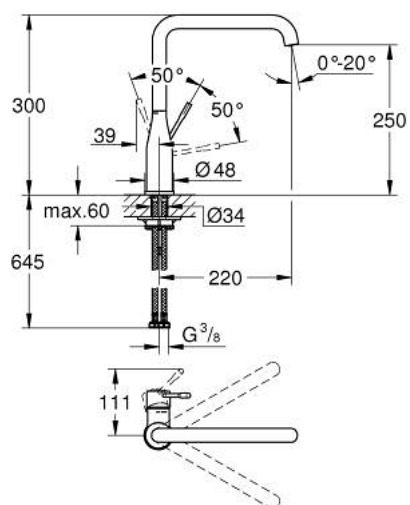

30 423 KF0 ACCENT JEDNORUČNA MIJEŠALICA 1/2"

OPIS PROIZVODA

- Colour: phantom black
- visoki izljev
- instalacija na 1 otvor
- GROHE SilkMove keramička kartuša 28 mm
- GROHE AquaGuide prilagodiv perlator
- cjevasti izljev
- prilagodljiv kut zakretanja 0° / 150° / 360°
- fleksibilne spojne cijevi
- sustav brze instalacije
- ugrađen limitator temperature
- min. preporučeni tlak 1.0 bar

30 423 KF0 ACCENT JEDNORUČNA MIJEŠALICA 1/2"

REZERVNI DIJELOVI, veljače 2023 – now

- 1: lever (Br. narudžbe 46927KF0)
- 2: Kartuša (Br. narudžbe 46580000)
- 3: screw ring (Br. narudžbe 48591000)
- 4: spout (Br. narudžbe 13376KF0)
- 4.1: Perlator (Br. narudžbe 48270000)
- 4.2: Pokrovni prsten (Br. narudžbe 0128500M)
- 4.3: Sigurnosni prsten (Br. narudžbe 4826600M)
- 5: Rozeta (Br. narudžbe 48603KF0)
- 6: Kontra matica (Br. narudžbe 46671000)
- 7: Potporna ploča (Br. narudžbe 05334000)
- 8: Ključ za ugradnju (Br. narudžbe 19017000)*