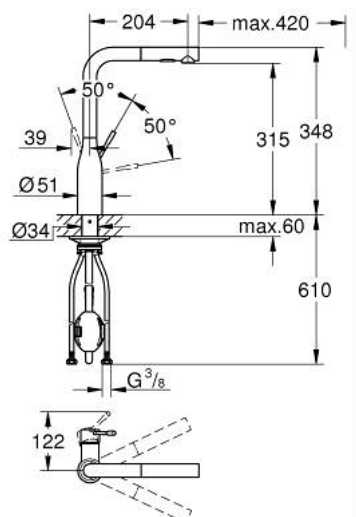

## 30 432 KF0 ACCENT JEDNORUČNA MIJEŠALICA 1/2"

### OPIS PROIZVODA

- Colour: phantom black
- visoki izljev
- instalacija na 1 otvor
- GROHE SilkMove keramička kartuša 28 mm
- Pull-Out spray for greater flexibility
- perlator
- Dual Spray - switch between laminar spray and SpeedClean shower jet using diverter
- automatsko vraćanje na laminaran protok
- metalni tuškar;
- cjevasti izljev, područje zakretanja 360°
- integrirani nepovratni ventil
- zaštićeno protiv povrata vode
- fleksibilne spojne cijevi
- sustav brze instalacije
- ugrađen limitator temperature
- min. preporučeni tlak 1.0 bar

### REZERVNI DIJELOVI, veljače 2023 – now

- 1: lever (Br. narudžbe 46927KF0)
- 2: Kartuša (Br. narudžbe 46580000)
- 3: Izvlačivi tuš (Br. narudžbe 46926KF0)
- 3.1: Filter za prljavštinu (Br. narudžbe 0676800M)
- 3.2: Nepovratni ventil (Br. narudžbe 08565000)
- 3.3: Regulator mlaza (Br. narudžbe 48275000)
- 4: Hose for sink mixer with pull-out dual spray or mousseur (Br. narudžbe 48293000)
- 5: Sklop za učvršćivanje držača (Br. narudžbe 48384000)
- 6: Potporna ploča (Br. narudžbe 05334000)