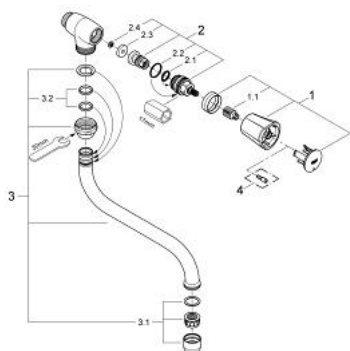

30 484 001 **COSTA L SLAVINA 1/2"**

OPIS PROIZVODA

- Colour: chrome
- zidna ugradnja
- metalne ručke
- izolirano
- oznaka: plavo
- GROHE LongLife premaz
- perlator
- GROHE Long-Life kartuše
- cjevasti izljev, područje zakretanja 360°
- projekcija 200 mm
- maximum flow rate (at 3 bar): 13 l/min

30 484 001 **COSTA L SLAVINA 1/2"**

REZERVNI DIJELOVI, lipnja 2007 – now

- 1: Ručica (Br. narudžbe 45994000)
- 1.1: Umetak na kopčanje (Br. narudžbe 0538600M)
- 2: Glava 1/2" (Br. narudžbe 07146000)
- 2.1: O-brtva $\varnothing 6 \times \varnothing 2$ (Br. narudžbe 0128300M)
- 2.2: O-brtva $\varnothing 18,2 \times \varnothing 1,7$ (Br. narudžbe 0392400M)
- 2.3: Brtva (Br. narudžbe 0529100M)
- 3: Zakretni izljev (Br. narudžbe 13084000)
- 3.1: Perlator (Br. narudžbe 13928000)
- 3.2: Pokrovni prsten (Br. narudžbe 0128500M)
- 4: Screw for Costa/Avina products (Br. narudžbe 48013000)*