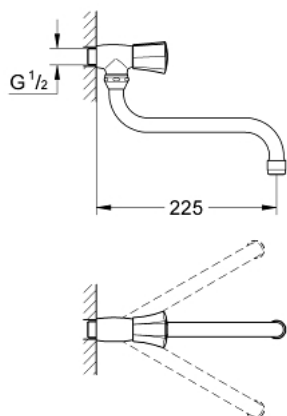

30 484 001 **COSTA L SLAVINA 1/2"**

OPIS PROIZVODA

- Colour: chrome
- zidna ugradnja
- metalne ručke
- izolirano
- oznaka: plavo
- GROHE LongLife premaz
- perlator
- GROHE Long-Life kartuše
- cjevasti izljev, područje zakretanja 360°
- projekcija 200 mm
- maximum flow rate (at 3 bar): 13 l/min

30 484 001 **COSTA L SLAVINA 1/2"**

REZERVNI DIJELOVI, lipnja 2007 – now

- 1: Ručica (Br. narudžbe 45994000)
- 1.1: Umetak na kopčanje (Br. narudžbe 0538600M)
- 2: Glava 1/2" (Br. narudžbe 07146000)
- 2.1: O-brtva $\varnothing 6 \times \varnothing 2$ (Br. narudžbe 0128300M)
- 2.2: O-brtva $\varnothing 18,2 \times \varnothing 1,7$ (Br. narudžbe 0392400M)
- 2.3: Brtva (Br. narudžbe 0529100M)
- 3: Zakretni izljev (Br. narudžbe 13084000)
- 3.1: Perlator (Br. narudžbe 13928000)
- 3.2: Pokrovni prsten (Br. narudžbe 0128500M)
- 4: Screw for Costa/Avina products (Br. narudžbe 48013000)*