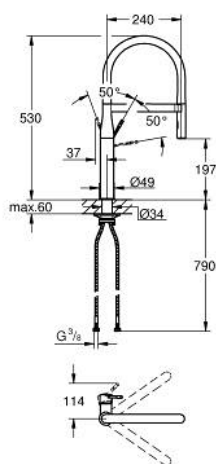

30 503 KF0 ESSENCE JEDNORUČNA MIJEŠALICA 1/2"

OPIS PROIZVODA

- Colour: phantom black
- instalacija na 1 otvor
- GROHE SilkMove keramička kartuša 28 mm
- perlator
- s integriranim limitatorom temperature
- profesionalni tuš
- s fleksibilnim, higijenskim GROHflexx kuhinjskim crijevom santopren
- prebacivač: laminaran protok/SpeedClean tuš mlaz
- automatsko vraćanje na laminaran protok
- metalni tuš
- Magnetic Docking jamči lako povlačenje i vraćanje tuša natrag u početni položaj
- zakretni izljev
- područje zakretanja 360°
- zaštićeno protiv povrata vode
- fleksibilne spojne cijevi
-
- maximum flow rate (at 3 bar): 8 l/min
- za profesionalce

30 503 KF0 ESSENCE JEDNORUČNA MIJEŠALICA 1/2"

REZERVNI DIJELOVI, ožujka 2022 – now

- 1: lever (Br. narudžbe 46927KF0)
- 2: Kartuša (Br. narudžbe 46963000)
- 3: pull out spray (Br. narudžbe 46965KF0)
- 3.1: Regulator mlaza (Br. narudžbe 48347000)
- 4: Tuš crijevo (Br. narudžbe 46964KK0)
- 5: Nepovratni ventil (Br. narudžbe 08565000)
- 6: Filter za prijavštinu (Br. narudžbe 0676800M)
- 7: Potporna ploča (Br. narudžbe 05334000)
- 8: Sklop za učvršćivanje držača (Br. narudžbe 48384000)