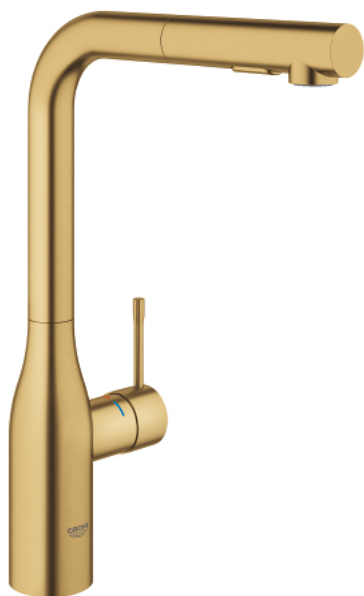

30 504 GN0 ESSENCE JEDNORUČNA MIJEŠALICA 1/2"

OPIS PROIZVODA

- Colour: brushed cool sunrise
- visoki izljev
- instalacija na 1 otvor
- GROHE LongLife premaz
- GROHE SilkMove keramička kartuša 28 mm
- Pull-Out spout for greater flexibility
- perlator
- Dual Spray - switch between laminar spray and SpeedClean shower jet using diverter
- automatsko vraćanje na laminaran protok
- materijal: metal
- cjevasti izljev, područje zakretanja 360°
- integrirani nepovratni ventil
- zaštićeno protiv povrata vode
- fleksibilne spojne cijevi
-
- ugrađen limitator temperature
- maximum flow rate (at 3 bar): 8 l/min
- min. preporučeni tlak 1.0 bar
- za profesionalce