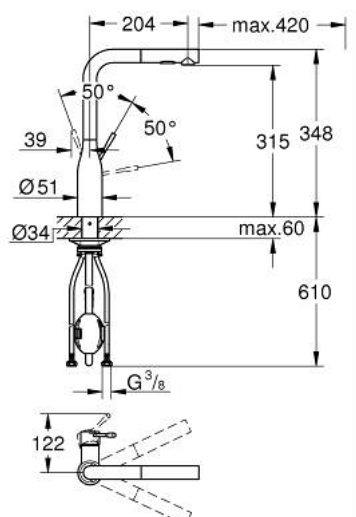

## 30 504 KF0 ESSENCE JEDNORUČNA MIJEŠALICA 1/2"

### OPIS PROIZVODA

- Colour: phantom black
- visoki izljev
- instalacija na 1 otvor
- GROHE SilkMove keramička kartuša 28 mm
- Pull-Out spout for greater flexibility
- perlator
- Dual Spray - switch between laminar spray and SpeedClean shower jet using diverter
- automatsko vraćanje na laminaran protok
- materijal: metal
- cjevasti izljev, područje zakretanja 360°
- integrirani nepovratni ventil
- zaštićeno protiv povrata vode
- fleksibilne spojne cijevi
- 
- ugrađen limitator temperature
- maximum flow rate (at 3 bar): 8 l/min
- min. preporučeni tlak 1.0 bar
- za profesionalce

### REZERVNI DIJELOVI, lipnja 2022 – now

- 1: lever (Br. narudžbe 46927KF0)
- 2: Kartuša (Br. narudžbe 46580000)
- 3: Izvlačivi tuš (Br. narudžbe 46926KF0)
- 3.1: Filter za prljavštinu (Br. narudžbe 0676800M)
- 3.2: Nepovratni ventil (Br. narudžbe 08565000)
- 3.3: Regulator mlaza (Br. narudžbe 48275000)
- 4: Hose for sink mixer with pull-out dual spray or mousseur (Br. narudžbe 48293000)
- 5: Sklop za učvršćivanje držača (Br. narudžbe 48384000)
- 6: Potporna ploča (Br. narudžbe 05334000)