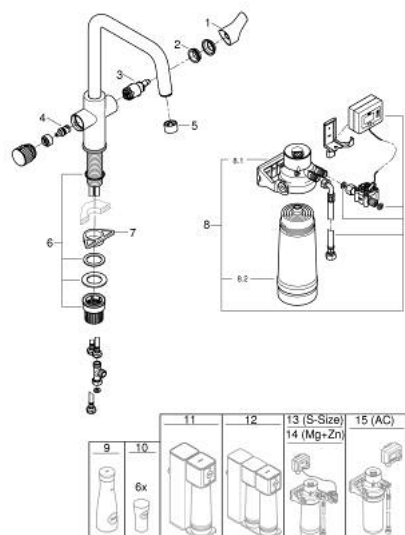

30 594 000 GROHE BLUE PURE START STARTER KIT WITH ULTRASAFE FILTER

REZERVNI DIJELOVI, srpnja 2021 – now

- 1: Ručica (Br. narudžbe 48531000)
- 2: Prsten za učvršćivanje (Br. narudžbe 07419000)
- 3: Kartuša (Br. narudžbe 46963000)
- 4: Keramička kartuša, 1/2" (Br. narudžbe 48620000)
- 5: Mousseur GROHE Blue U and C spout (Br. narudžbe 48343000)
- 6: Montažni set (Br. narudžbe 48477000)
- 7: Potporna ploča (Br. narudžbe 05334000)
- 8: Ultrasafe filter starter set (Br. narudžbe 40876000)
- 8.1: Ručica (Br. narudžbe 48510000)
- 8.2: Prsten za učvršćivanje (Br. narudžbe 07419000)
- 8.3: Kartuša (Br. narudžbe 46963000)
- 8.4: null (Br. narudžbe 48620000)
- 8.5: Upravljač protoka (Br. narudžbe 48343000)
- 8.6: Sklop za učvršćivanje držača (Br. narudžbe 48384000)
- 8.7: Potporna ploča (Br. narudžbe 05334000)
- 9: Glass carafe with lid set (Br. narudžbe 40405001)*
- 10: Čaše za vodu (6 komada) (Br. narudžbe 40437000)*
- 11: Reverse osmosis filter starter set (Br. narudžbe 40877000)*
- 12: Reverse osmosis with mineralization filter starter set (Br. narudžbe 40878000)*
- 13: S-size filter starter set (Br. narudžbe 40438001)*
- 14: Magnesium + Zinc filter starter set (Br. narudžbe 40875000)*
- 15: Activated carbon filter starter set (Br. narudžbe 41136000)*