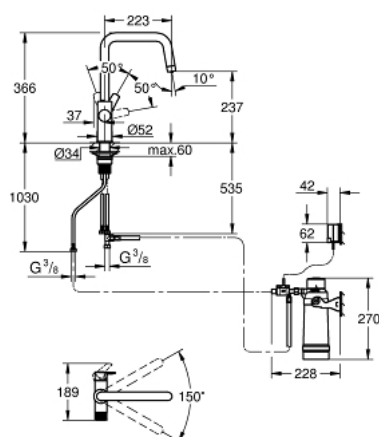

30 594 000 GROHE BLUE PURE START STARTER KIT WITH ULTRASAFE FILTER

OPIS PROIZVODA

- Colour: chrome
- sastoji se od:
  - GROHE Blue jednoručna miješalica za sudoper s filterom
  - instalacija na 1 otvor
  - izljev u obliku slova C
  - zasebna ručica za filtriranu vodu
  - GROHE SilkMove keramička kartuša 28 mm
  - cjevasti izljev, područje zakretanja 150°
  - odvojene unutrašnje cijevi za filtriranu i vodovodnu vodu
  - fleksibilne spojne cijevi
  - flexible QuickFix fixation
  - GROHE Blue filter head
  - GROHE Blue Ultrasafe filter retains microplastic > 1 µm, 99.999 % of bacteria and 99,5 % of lead
- smanjuje tvari odgovorne za okus i miris, na primjer klor
- filter capacity 3000 l, the filter must be replaced after 6 months of use
- mjerač protoka za mjerenje životnog vijeka filtera, uključuje 2 x AA baterije