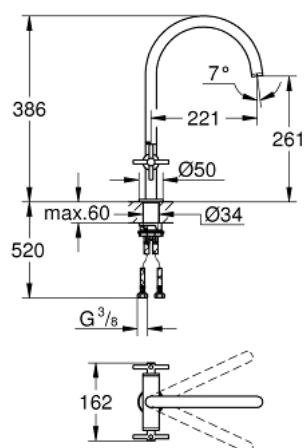

## 30 609 000 ATRIO TWO HANDLE SINK MIXER 1/2" L-SIZE

### OPIS PROIZVODA

- Colour: chrome
- izljev u obliku slova C
- instalacija na 1 otvor
- GROHE LongLife premaz
- keramičke glave 1/2", 90°
- područje zakretanja moguće odabrati : 0° / 150° / 360°
- fleksibilne spojne cijevi
- sustav brze instalacije
- perlator

### REZERVNI DIJELOVI, listopada 2021 – now

- 1: Cross handles (Br. narudžbe 14215000)
- 2: Keramička kartuša, 1/2" (Br. narudžbe 45883000)
- 2.1: O-brtva Ø18,2 x Ø1,7 (Br. narudžbe 0392400M)
- 3: Keramička kartuša, 1/2" (Br. narudžbe 45882000)
- 3.1: O-brtva Ø18,2 x Ø1,7 (Br. narudžbe 0392400M)
- 4: Pokrovni prsten (Br. narudžbe 0128500M)
- 5: Sigurnosni prsten (Br. narudžbe 4826600M)
- 6: Set za upravljanje protoka (Br. narudžbe 48470000)
- 7: Sklop za učvršćivanje držača (Br. narudžbe 48384000)
- 8: Potporna ploča (Br. narudžbe 05334000)