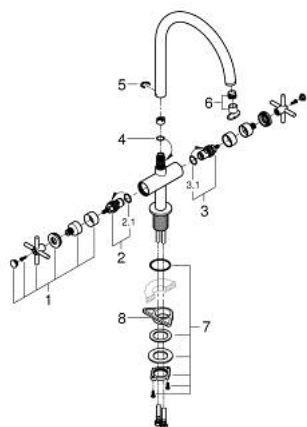

## 30 609 000 ATRIO TWO HANDLE SINK MIXER 1/2" L-SIZE

### OPIS PROIZVODA

- Colour: chrome
- izljev u obliku slova C
- instalacija na 1 otvor
- GROHE LongLife premaz
- keramičke glave 1/2", 90°
- područje zakretanja moguće odabrati : 0° / 150° / 360°
- fleksibilne spojne cijevi
- sustav brze instalacije
- perlator

### REZERVNI DIJELOVI, listopada 2021 – now

- 1: Cross handles (Br. narudžbe 14215000)
- 2: Keramička kartuša, 1/2" (Br. narudžbe 45883000)
- 2.1: O-brtva Ø18,2 x Ø1,7 (Br. narudžbe 0392400M)
- 3: Keramička kartuša, 1/2" (Br. narudžbe 45882000)
- 3.1: O-brtva Ø18,2 x Ø1,7 (Br. narudžbe 0392400M)
- 4: Pokrovni prsten (Br. narudžbe 0128500M)
- 5: Sigurnosni prsten (Br. narudžbe 4826600M)
- 6: Set za upravljanje protoka (Br. narudžbe 48470000)
- 7: Sklop za učvršćivanje držača (Br. narudžbe 48384000)
- 8: Potporna ploča (Br. narudžbe 05334000)