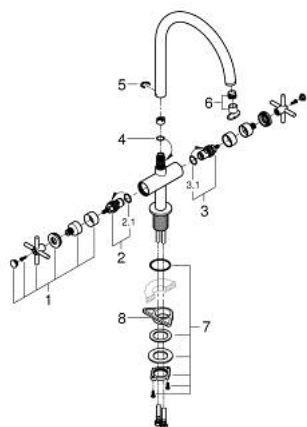

## 30 609 AL0 ATRIO TWO HANDLE SINK MIXER 1/2" L-SIZE

### OPIS PROIZVODA

- Colour: brushed hard graphite
- izljev u obliku slova C
- instalacija na 1 otvor
- GROHE LongLife premaz
- keramičke glave 1/2", 90°
- područje zakretanja moguće odabrati : 0° / 150° / 360°
- fleksibilne spojne cijevi
- sustav brze instalacije
- perlator

### REZERVNI DIJELOVI, listopada 2021 – now

- 1: Cross handles (Br. narudžbe 14215AL0)
- 2: Keramička kartuša, 1/2" (Br. narudžbe 45883000)
- 2.1: O-brtva Ø18,2 x Ø1,7 (Br. narudžbe 0392400M)
- 3: Keramička kartuša, 1/2" (Br. narudžbe 45882000)
- 3.1: O-brtva Ø18,2 x Ø1,7 (Br. narudžbe 0392400M)
- 4: Pokrovni prsten (Br. narudžbe 0128500M)
- 5: Sigurnosni prsten (Br. narudžbe 4826600M)
- 6: Set za upravljanje protoka (Br. narudžbe 48470000)
- 7: Sklop za učvršćivanje držača (Br. narudžbe 48384000)
- 8: Potporna ploča (Br. narudžbe 05334000)