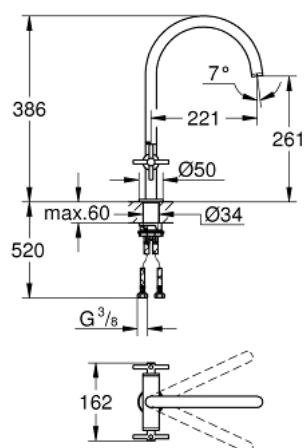

## 30 609 AL0 ATRIO TWO HANDLE SINK MIXER 1/2" L-SIZE

### OPIS PROIZVODA

- Colour: brushed hard graphite
- izljev u obliku slova C
- instalacija na 1 otvor
- GROHE LongLife premaz
- keramičke glave 1/2", 90°
- područje zakretanja moguće odabrati : 0° / 150° / 360°
- fleksibilne spojne cijevi
- sustav brze instalacije
- perlator

### REZERVNI DIJELOVI, listopada 2021 – now

- 1: Cross handles (Br. narudžbe 14215AL0)
- 2: Keramička kartuša, 1/2" (Br. narudžbe 45883000)
- 2.1: O-brtva Ø18,2 x Ø1,7 (Br. narudžbe 0392400M)
- 3: Keramička kartuša, 1/2" (Br. narudžbe 45882000)
- 3.1: O-brtva Ø18,2 x Ø1,7 (Br. narudžbe 0392400M)
- 4: Pokrovni prsten (Br. narudžbe 0128500M)
- 5: Sigurnosni prsten (Br. narudžbe 4826600M)
- 6: Set za upravljanje protoka (Br. narudžbe 48470000)
- 7: Sklop za učvršćivanje držača (Br. narudžbe 48384000)
- 8: Potporna ploča (Br. narudžbe 05334000)