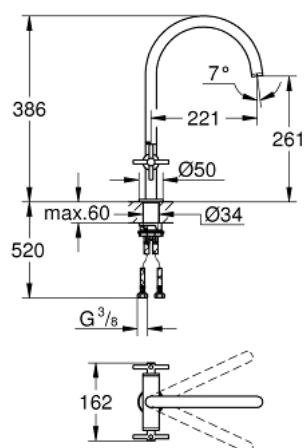

30 609 DC0 ATRIO TWO HANDLE SINK MIXER 1/2" L-SIZE

OPIS PROIZVODA

- Colour: supersteel
- izljev u obliku slova C
- instalacija na 1 otvor
- GROHE LongLife premaz
- keramičke glave 1/2", 90°
- područje zakretanja moguće odabrati : 0° / 150° / 360°
- fleksibilne spojne cijevi
- sustav brze instalacije
- perlator

30 609 DC0 ATRIO TWO HANDLE SINK MIXER 1/2" L-SIZE

REZERVNI DIJELOVI, listopada 2021 – now

- 1: Cross handles (Br. narudžbe 14215DC0)
- 2: Keramička kartuša, 1/2" (Br. narudžbe 45883000)
- 2.1: O-brtva Ø18,2 x Ø1,7 (Br. narudžbe 0392400M)
- 3: Keramička kartuša, 1/2" (Br. narudžbe 45882000)
- 3.1: O-brtva Ø18,2 x Ø1,7 (Br. narudžbe 0392400M)
- 4: Pokrovni prsten (Br. narudžbe 0128500M)
- 5: Sigurnosni prsten (Br. narudžbe 4826600M)
- 6: Set za upravljanje protoka (Br. narudžbe 48470000)
- 7: Sklop za učvršćivanje držača (Br. narudžbe 48384000)
- 8: Potporna ploča (Br. narudžbe 05334000)