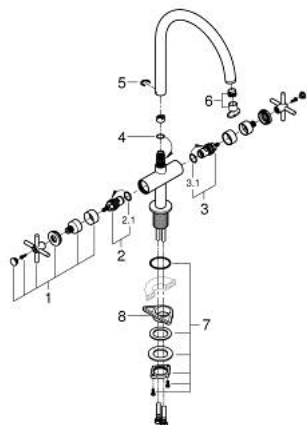

30 609 DC0 ATRIO TWO HANDLE SINK MIXER 1/2" L-SIZE

OPIS PROIZVODA

- Colour: supersteel
- izljev u obliku slova C
- instalacija na 1 otvor
- GROHE LongLife premaz
- keramičke glave 1/2", 90°
- područje zakretanja moguće odabrati : 0° / 150° / 360°
- fleksibilne spojne cijevi
- sustav brze instalacije
- perlator

30 609 DC0 ATRIO TWO HANDLE SINK MIXER 1/2" L-SIZE

REZERVNI DIJELOVI, listopada 2021 – now

- 1: Cross handles (Br. narudžbe 14215DC0)
- 2: Keramička kartuša, 1/2" (Br. narudžbe 45883000)
- 2.1: O-brtva Ø18,2 x Ø1,7 (Br. narudžbe 0392400M)
- 3: Keramička kartuša, 1/2" (Br. narudžbe 45882000)
- 3.1: O-brtva Ø18,2 x Ø1,7 (Br. narudžbe 0392400M)
- 4: Pokrovni prsten (Br. narudžbe 0128500M)
- 5: Sigurnosni prsten (Br. narudžbe 4826600M)
- 6: Set za upravljanje protoka (Br. narudžbe 48470000)
- 7: Sklop za učvršćivanje držača (Br. narudžbe 48384000)
- 8: Potporna ploča (Br. narudžbe 05334000)