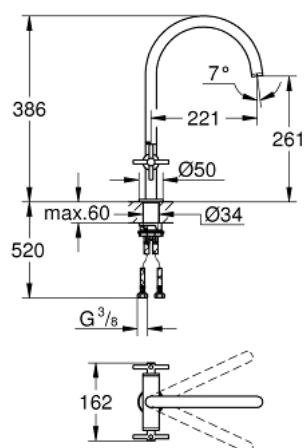

30 609 DL0 ATRIO TWO HANDLE SINK MIXER 1/2" L-SIZE

OPIS PROIZVODA

- Colour: brushed warm sunset
- izljev u obliku slova C
- instalacija na 1 otvor
- GROHE LongLife premaz
- keramičke glave 1/2", 90°
- područje zakretanja moguće odabrati : 0° / 150° / 360°
- fleksibilne spojne cijevi
- sustav brze instalacije
- perlator

30 609 DL0 ATRIO TWO HANDLE SINK MIXER 1/2" L-SIZE

REZERVNI DIJELOVI, studenoga 2022 – now

- 1: Cross handles (Br. narudžbe 14215DL0)
- 2: Keramička kartuša, 1/2" (Br. narudžbe 45883000)
- 2.1: O-brtva Ø18,2 x Ø1,7 (Br. narudžbe 0392400M)
- 3: Keramička kartuša, 1/2" (Br. narudžbe 45882000)
- 3.1: O-brtva Ø18,2 x Ø1,7 (Br. narudžbe 0392400M)
- 4: Pokrovni prsten (Br. narudžbe 0128500M)
- 5: Sigurnosni prsten (Br. narudžbe 4826600M)
- 6: Set za upravljanje protoka (Br. narudžbe 48470000)
- 7: Sklop za učvršćivanje držača (Br. narudžbe 48384000)
- 8: Potporna ploča (Br. narudžbe 05334000)