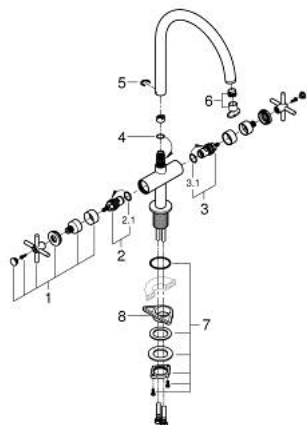

30 609 DL0 ATRIO TWO HANDLE SINK MIXER 1/2" L-SIZE

OPIS PROIZVODA

- Colour: brushed warm sunset
- izljev u obliku slova C
- instalacija na 1 otvor
- GROHE LongLife premaz
- keramičke glave 1/2", 90°
- područje zakretanja moguće odabrati : 0° / 150° / 360°
- fleksibilne spojne cijevi
- sustav brze instalacije
- perlator

30 609 DL0 ATRIO TWO HANDLE SINK MIXER 1/2" L-SIZE

REZERVNI DIJELOVI, studenoga 2022 – now

- 1: Cross handles (Br. narudžbe 14215DL0)
- 2: Keramička kartuša, 1/2" (Br. narudžbe 45883000)
- 2.1: O-brtva Ø18,2 x Ø1,7 (Br. narudžbe 0392400M)
- 3: Keramička kartuša, 1/2" (Br. narudžbe 45882000)
- 3.1: O-brtva Ø18,2 x Ø1,7 (Br. narudžbe 0392400M)
- 4: Pokrovni prsten (Br. narudžbe 0128500M)
- 5: Sigurnosni prsten (Br. narudžbe 4826600M)
- 6: Set za upravljanje protoka (Br. narudžbe 48470000)
- 7: Sklop za učvršćivanje držača (Br. narudžbe 48384000)
- 8: Potporna ploča (Br. narudžbe 05334000)