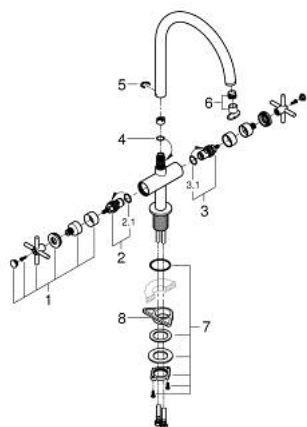

30 609 GN0 ATRIO TWO HANDLE SINK MIXER 1/2" L-SIZE

OPIS PROIZVODA

- Colour: brushed cool sunrise
- izljev u obliku slova C
- instalacija na 1 otvor
- GROHE LongLife premaz
- keramičke glave 1/2", 90°
- područje zakretanja moguće odabrati : 0° / 150° / 360°
- fleksibilne spojne cijevi
- sustav brze instalacije
- perlator

30 609 GN0 ATRIO TWO HANDLE SINK MIXER 1/2" L-SIZE

REZERVNI DIJELOVI, studenoga 2022 – now

- 1: Cross handles (Br. narudžbe 14215GN0)
- 2: Keramička kartuša, 1/2" (Br. narudžbe 45883000)
- 2.1: O-brtva Ø18,2 x Ø1,7 (Br. narudžbe 0392400M)
- 3: Keramička kartuša, 1/2" (Br. narudžbe 45882000)
- 3.1: O-brtva Ø18,2 x Ø1,7 (Br. narudžbe 0392400M)
- 4: Pokrovni prsten (Br. narudžbe 0128500M)
- 5: Sigurnosni prsten (Br. narudžbe 4826600M)
- 6: Set za upravljanje protoka (Br. narudžbe 48470000)
- 7: Sklop za učvršćivanje držača (Br. narudžbe 48384000)
- 8: Potporna ploča (Br. narudžbe 05334000)