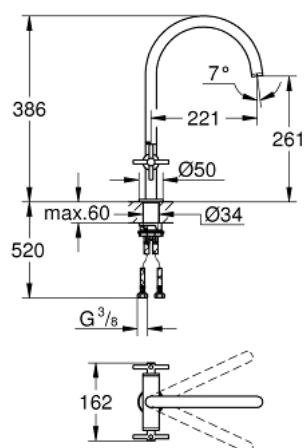

30 609 GN0 ATRIO TWO HANDLE SINK MIXER 1/2" L-SIZE

OPIS PROIZVODA

- Colour: brushed cool sunrise
- izljev u obliku slova C
- instalacija na 1 otvor
- GROHE LongLife premaz
- keramičke glave 1/2", 90°
- područje zakretanja moguće odabrati : 0° / 150° / 360°
- fleksibilne spojne cijevi
- sustav brze instalacije
- perlator

30 609 GN0 ATRIO TWO HANDLE SINK MIXER 1/2" L-SIZE

REZERVNI DIJELOVI, studenoga 2022 – now

- 1: Cross handles (Br. narudžbe 14215GN0)
- 2: Keramička kartuša, 1/2" (Br. narudžbe 45883000)
- 2.1: O-brtva Ø18,2 x Ø1,7 (Br. narudžbe 0392400M)
- 3: Keramička kartuša, 1/2" (Br. narudžbe 45882000)
- 3.1: O-brtva Ø18,2 x Ø1,7 (Br. narudžbe 0392400M)
- 4: Pokrovni prsten (Br. narudžbe 0128500M)
- 5: Sigurnosni prsten (Br. narudžbe 4826600M)
- 6: Set za upravljanje protoka (Br. narudžbe 48470000)
- 7: Sklop za učvršćivanje držača (Br. narudžbe 48384000)
- 8: Potporna ploča (Br. narudžbe 05334000)