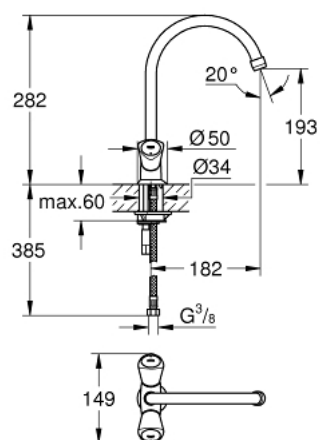

## 31 067 001 COSTA S MIJEŠALICA ZA SUDOPER 1/2", 1 OTVOR

### OPIS PROIZVODA

- Colour: chrome
- metalne ručke
- izolirano
- može se pričvrstiti vijkom
- GROHE LongLife premaz
- keramičke glave Carbodur 1/2", 180°
- perlator
- cjevasti izljev, područje zakretanja 360°
- fleksibilne spojne cijevi
- maximum flow rate (at 3 bar): 13 l/min
- NF odobrenje

### REZERVNI DIJELOVI, kolovoza 2011 – now

- 1: Ručica (Br. narudžbe 45995000)
- 1.1: Umetak na kopčanje (Br. narudžbe 0538600M)
- 2: Keramička kartuša, 1/2" (Br. narudžbe 45346000)
- 2.1: O-brtva Ø18,2 x Ø1,7 (Br. narudžbe 0392400M)
- 3: Izljev (Br. narudžbe 13213000)
- 3.1: Perlator (Br. narudžbe 13928000)
- 3.2: O-brtva Ø12 x Ø2 (Br. narudžbe 0128000M)
- 4: Rozeta (Br. narudžbe 45996000)
- 5: Kontra matica (Br. narudžbe 46249000)
- 6: Screw for Costa/Avina products (Br. narudžbe 48013000)\*