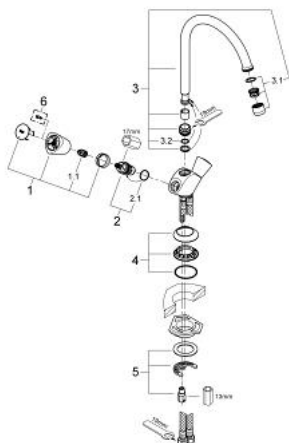

## 31 067 001 COSTA S MIJEŠALICA ZA SUDOPER 1/2", 1 OTVOR

### OPIS PROIZVODA

- Colour: chrome
- metalne ručke
- izolirano
- može se pričvrstiti vijkom
- GROHE LongLife premaz
- keramičke glave Carbodur 1/2", 180°
- perlator
- cjevasti izljev, područje zakretanja 360°
- fleksibilne spojne cijevi
- maximum flow rate (at 3 bar): 13 l/min
- NF odobrenje

### REZERVNI DIJELOVI, kolovoza 2011 – now

- 1: Ručica (Br. narudžbe 45995000)
- 1.1: Umetak na kopčanje (Br. narudžbe 0538600M)
- 2: Keramička kartuša, 1/2" (Br. narudžbe 45346000)
- 2.1: O-brtva Ø18,2 x Ø1,7 (Br. narudžbe 0392400M)
- 3: Izljev (Br. narudžbe 13213000)
- 3.1: Perlator (Br. narudžbe 13928000)
- 3.2: O-brtva Ø12 x Ø2 (Br. narudžbe 0128000M)
- 4: Rozeta (Br. narudžbe 45996000)
- 5: Kontra matica (Br. narudžbe 46249000)
- 6: Screw for Costa/Avina products (Br. narudžbe 48013000)\*