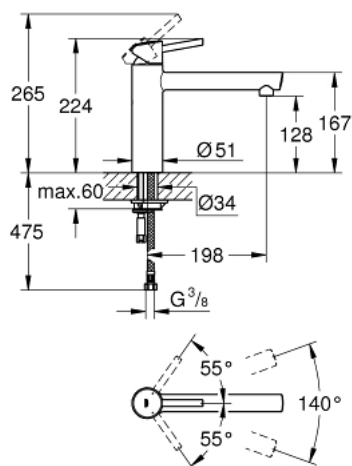

31 128 001 **CONCETTO JEDNORUČNA MIJEŠALICA 1/2"**

OPIS PROIZVODA

- Colour: chrome
- visina izljeva: srednja
- instalacija na 1 otvor
- GROHE LongLife premaz
- GROHE SilkMove keramička kartuša 35 mm
- perlator
- prilagodiv limitator protoka vode
- zakretni izljev
- područje zakretanja 140°
- fleksibilne spojne cijevi
- sustav brze instalacije
- maximum flow rate (at 3 bar): 12 l/min
- min. preporučeni tlak 1.0 bar

31 128 001 **CONCETTO JEDNORUČNA MIJEŠALICA 1/2"**

REZERVNI DIJELOVI, siječnja 2013 – now

- 1: Ručica (Br. narudžbe 46822000)
 - 2: Kapica (Br. narudžbe 46492000)
 - 3: Prsten za vijak (Br. narudžbe 46815000)
 - 4: Kartuša (Br. narudžbe 46374000)
 - 5: Perlator (Br. narudžbe 06574000)
 - 6: Set dihtunga (Br. narudžbe 46760000)
 - 7: Kontra matica (Br. narudžbe 46249000)
 - 8: Ključ (Br. narudžbe 19332000)*
 - 9: Ključ za ugradnju (Br. narudžbe 19017000)*
- * Izborni dodaci