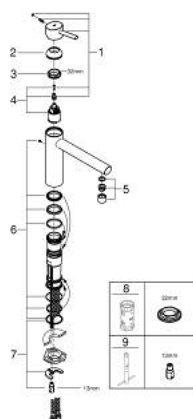

31 128 001 **CONCETTO JEDNORUČNA MIJEŠALICA 1/2"**

OPIS PROIZVODA

- Colour: chrome
- visina izljeva: srednja
- instalacija na 1 otvor
- GROHE LongLife premaz
- GROHE SilkMove keramička kartuša 35 mm
- perlator
- prilagodiv limitator protoka vode
- zakretni izljev
- područje zakretanja 140°
- fleksibilne spojne cijevi
- sustav brze instalacije
- maximum flow rate (at 3 bar): 12 l/min
- min. preporučeni tlak 1.0 bar

31 128 001 **CONCETTO JEDNORUČNA MIJEŠALICA 1/2"**

REZERVNI DIJELOVI, siječnja 2013 – now

- 1: Ručica (Br. narudžbe 46822000)
 - 2: Kapica (Br. narudžbe 46492000)
 - 3: Prsten za vijak (Br. narudžbe 46815000)
 - 4: Kartuša (Br. narudžbe 46374000)
 - 5: Perlator (Br. narudžbe 06574000)
 - 6: Set dihtunga (Br. narudžbe 46760000)
 - 7: Kontra matica (Br. narudžbe 46249000)
 - 8: Ključ (Br. narudžbe 19332000)*
 - 9: Ključ za ugradnju (Br. narudžbe 19017000)*
- * Izborni dodaci