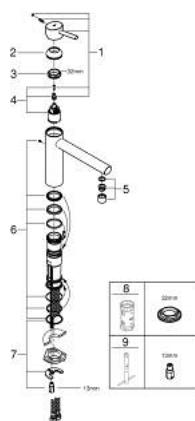

## 31 128 DC1 **CONCETTO JEDNORUČNA MIJEŠALICA 1/2"**

### OPIS PROIZVODA

- Colour: supersteel
- visina izljeva: srednja
- instalacija na 1 otvor
- GROHE LongLife premaz
- GROHE SilkMove keramička kartuša 35 mm
- perlator
- prilagodiv limitator protoka vode
- zakretni izljev
- područje zakretanja 140°
- fleksibilne spojne cijevi
- sustav brze instalacije
- maximum flow rate (at 3 bar): 12 l/min
- min. preporučeni tlak 1.0 bar

### **REZERVNI DIJELOVI**, siječnja 2013 – now

- 1: Ručica (Br. narudžbe 46822DC0)
  - 2: Kapica (Br. narudžbe 46492DC0)
  - 3: Prsten za vijak (Br. narudžbe 46815000)
  - 4: Kartuša (Br. narudžbe 46374000)
  - 5: Perlator (Br. narudžbe 06574DC0)
  - 6: Set dihtunga (Br. narudžbe 46760000)
  - 7: Kontra matica (Br. narudžbe 46249000)
  - 8: Ključ (Br. narudžbe 19332000)\*
  - 9: Ključ za ugradnju (Br. narudžbe 19017000)\*
- \* Izborni dodaci