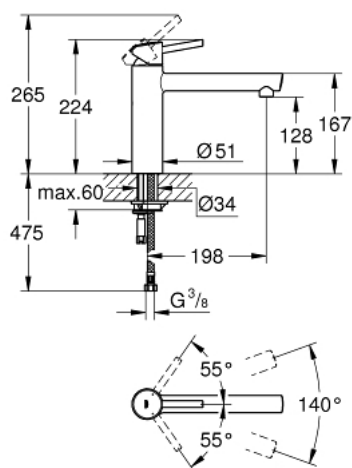

## 31 128 DC1 **CONCETTO JEDNORUČNA MIJEŠALICA 1/2"**

### OPIS PROIZVODA

- Colour: supersteel
- visina izljeva: srednja
- instalacija na 1 otvor
- GROHE LongLife premaz
- GROHE SilkMove keramička kartuša 35 mm
- perlator
- prilagodiv limitator protoka vode
- zakretni izljev
- područje zakretanja 140°
- fleksibilne spojne cijevi
- sustav brze instalacije
- maximum flow rate (at 3 bar): 12 l/min
- min. preporučeni tlak 1.0 bar

### **REZERVNI DIJELOVI**, siječnja 2013 – now

- 1: Ručica (Br. narudžbe 46822DC0)
  - 2: Kapica (Br. narudžbe 46492DC0)
  - 3: Prsten za vijak (Br. narudžbe 46815000)
  - 4: Kartuša (Br. narudžbe 46374000)
  - 5: Perlator (Br. narudžbe 06574DC0)
  - 6: Set dihtunga (Br. narudžbe 46760000)
  - 7: Kontra matica (Br. narudžbe 46249000)
  - 8: Ključ (Br. narudžbe 19332000)\*
  - 9: Ključ za ugradnju (Br. narudžbe 19017000)\*
- \* Izborni dodaci