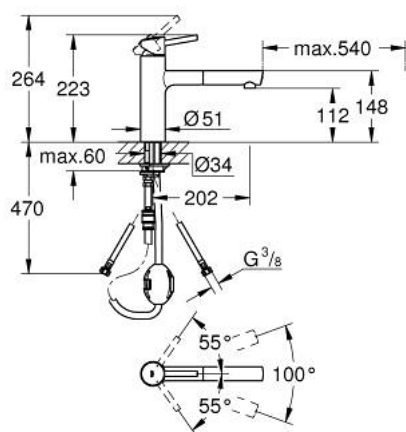

31 129 001 **CONCETTO JEDNORUČNA MIJEŠALICA 1/2"**

OPIS PROIZVODA

- Colour: chrome
- visina izljeva: srednja
- instalacija na 1 otvor
- GROHE LongLife premaz
- GROHE SilkMove keramička kartuša 35 mm
- Pull-Out spout for greater flexibility
- prilagodiv limitator protoka vode
- zakretni izljev
- područje zakretanja 100°
- zaštićeno protiv povrata vode
- fleksibilne spojne cijevi
- sustav brze instalacije
- maximum flow rate (at 3 bar): 7.5 l/min
- min. preporučeni tlak 1.0 bar

31 129 001 **CONCETTO JEDNORUČNA MIJEŠALICA 1/2"**

REZERVNI DIJELOVI, svibnja 2024 – now

- 1: Ručica (Br. narudžbe 46822000)
 - 2: Kapica (Br. narudžbe 46492000)
 - 3: Prsten za vijak (Br. narudžbe 46815000)
 - 4: Kartuša (Br. narudžbe 46374000)
 - 5: Izvlačivi tuš (Br. narudžbe 48532000)
 - 5.1: Perlator (Br. narudžbe 06574000)
 - 5.1.1: Zamjenski set za podešavajući ključ M22x1 i M24x1 (Br. narudžbe 45002000)
 - 5.2: Nepovratni ventil (Br. narudžbe 08565000)
 - 6: Hose for sink mixer with pull-out dual spray or mousseur (Br. narudžbe 48293000)
 - 7: Set dihtunga (Br. narudžbe 46760000)
 - 8: Kontra matica (Br. narudžbe 46346000)
 - 8.1: Stop (Br. narudžbe 04174000)
 - 9: Potporna ploča (Br. narudžbe 05334000)
 - 10: Brzo spajanje (Br. narudžbe 46338000)
 - 11: Ključ (Br. narudžbe 19332000)*
- * Izborni dodaci