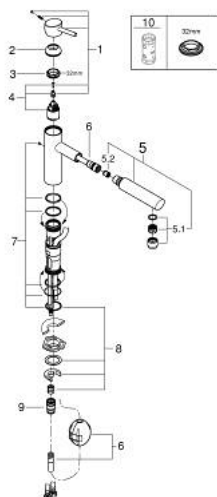

31 129 001 **CONCETTO JEDNORUČNA MIJEŠALICA 1/2"**

OPIS PROIZVODA

- Colour: chrome
- visina izljeva: srednja
- instalacija na 1 otvor
- GROHE LongLife premaz
- GROHE SilkMove keramička kartuša 35 mm
- Pull-Out spout for greater flexibility
- prilagodiv limitator protoka vode
- zakretni izljev
- područje zakretanja 100°
- zaštićeno protiv povrata vode
- fleksibilne spojne cijevi
- sustav brze instalacije
- maximum flow rate (at 3 bar): 7.5 l/min
- min. preporučeni tlak 1.0 bar

31 129 001 **CONCETTO JEDNORUČNA MIJEŠALICA 1/2"**

REZERVNI DIJELOVI, svibnja 2024 – now

- 1: Ručica (Br. narudžbe 46822000)
 - 2: Kapica (Br. narudžbe 46492000)
 - 3: Prsten za vijak (Br. narudžbe 46815000)
 - 4: Kartuša (Br. narudžbe 46374000)
 - 5: Izvlačivi tuš (Br. narudžbe 48532000)
 - 5.1: Perlator (Br. narudžbe 06574000)
 - 5.1.1: Zamjenski set za podešavajući ključ M22x1 i M24x1 (Br. narudžbe 45002000)
 - 5.2: Nepovratni ventil (Br. narudžbe 08565000)
 - 6: Hose for sink mixer with pull-out dual spray or mousseur (Br. narudžbe 48293000)
 - 7: Set dihtunga (Br. narudžbe 46760000)
 - 8: Kontra matica (Br. narudžbe 46346000)
 - 8.1: Stop (Br. narudžbe 04174000)
 - 9: Potporna ploča (Br. narudžbe 05334000)
 - 10: Brzo spajanje (Br. narudžbe 46338000)
 - 11: Ključ (Br. narudžbe 19332000)*
- * Izborni dodaci