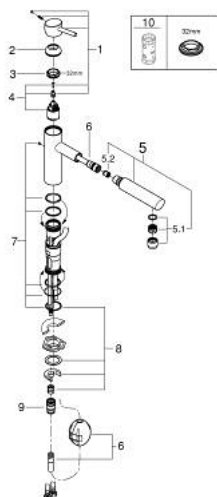

31 129 DC1 **CONCETTO JEDNORUČNA MIJEŠALICA 1/2"**

OPIS PROIZVODA

- Colour: supersteel
- visina izljeva: srednja
- instalacija na 1 otvor
- GROHE LongLife premaz
- GROHE SilkMove keramička kartuša 35 mm
- Pull-Out spout for greater flexibility
- prilagodiv limitator protoka vode
- zakretni izljev
- područje zakretanja 100°
- zaštićeno protiv povrata vode
- fleksibilne spojne cijevi
- sustav brze instalacije
- maximum flow rate (at 3 bar): 7.5 l/min
- min. preporučeni tlak 1.0 bar

31 129 DC1 **CONCETTO JEDNORUČNA MIJEŠALICA 1/2"**

REZERVNI DIJELOVI, svibnja 2024 – now

- 1: Ručica (Br. narudžbe 46822DC0)
- 2: Kapica (Br. narudžbe 46492DC0)
- 3: Prsten za vijak (Br. narudžbe 46815000)
- 4: Kartuša (Br. narudžbe 46374000)
- 5: Izvlačivi tuš (Br. narudžbe 48532DC0)
- 5.1: Perlator (Br. narudžbe 06574DC0)
- 5.2: Nepovratni ventil (Br. narudžbe 08565000)
- 6: Hose for sink mixer with pull-out dual spray or mousseur (Br. narudžbe 48293000)
- 7: Set dihtunga (Br. narudžbe 46760000)
- 8: Kontra matica (Br. narudžbe 46346000)
- 8.1: Stop (Br. narudžbe 04174000)
- 9: Potporna ploča (Br. narudžbe 05334000)
- 10: Brzo spajanje (Br. narudžbe 46338000)
- 11: Ključ (Br. narudžbe 19332000)*