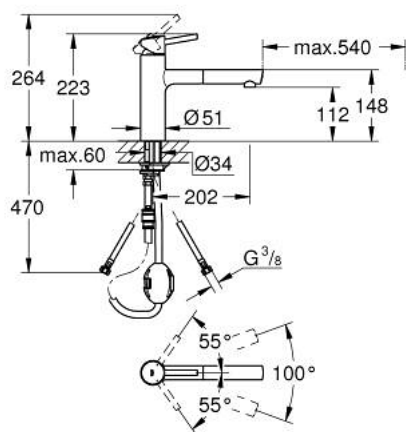

31 129 DC1 **CONCETTO JEDNORUČNA MIJEŠALICA 1/2"**

OPIS PROIZVODA

- Colour: supersteel
- visina izljeva: srednja
- instalacija na 1 otvor
- GROHE LongLife premaz
- GROHE SilkMove keramička kartuša 35 mm
- Pull-Out spout for greater flexibility
- prilagodiv limitator protoka vode
- zakretni izljev
- područje zakretanja 100°
- zaštićeno protiv povrata vode
- fleksibilne spojne cijevi
- sustav brze instalacije
- maximum flow rate (at 3 bar): 7.5 l/min
- min. preporučeni tlak 1.0 bar

31 129 DC1 **CONCETTO JEDNORUČNA MIJEŠALICA 1/2"**

REZERVNI DIJELOVI, svibnja 2024 – now

- 1: Ručica (Br. narudžbe 46822DC0)
- 2: Kapica (Br. narudžbe 46492DC0)
- 3: Prsten za vijak (Br. narudžbe 46815000)
- 4: Kartuša (Br. narudžbe 46374000)
- 5: Izvlačivi tuš (Br. narudžbe 48532DC0)
- 5.1: Perlator (Br. narudžbe 06574DC0)
- 5.2: Nepovratni ventil (Br. narudžbe 08565000)
- 6: Hose for sink mixer with pull-out dual spray or mousseur (Br. narudžbe 48293000)
- 7: Set dihtunga (Br. narudžbe 46760000)
- 8: Kontra matica (Br. narudžbe 46346000)
- 8.1: Stop (Br. narudžbe 04174000)
- 9: Potporna ploča (Br. narudžbe 05334000)
- 10: Brzo spajanje (Br. narudžbe 46338000)
- 11: Ključ (Br. narudžbe 19332000)*