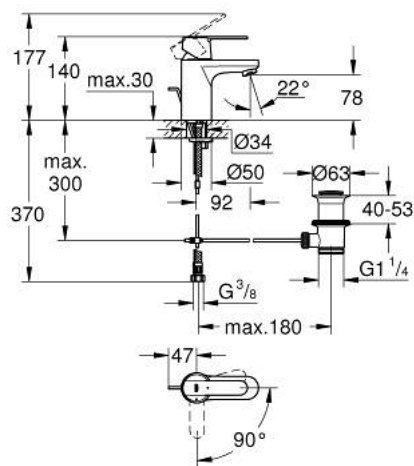

31 148 000 GET JEDNORUČNA MIJEŠALICA ZA UMIVAONIK 3/8" S-VELIČINA

OPIS PROIZVODA

- Colour: chrome
- instalacija na 1 otvor
- metalna ručica
- GROHE SilkMove keramička kartuša 35 mm
- OpenCold - cold water flow in mid-lever position
- prilagodiv limitator protoka vode
- GROHE LongLife premaz
- GROHE EcoJoy tehnologija upotrebe manje količine vode i savršenog protoka
- maximum flow rate (at 3 bar): 5 l/min
- perlator
- odljevni set, skočni 1 1/4"
- fleksibilne spojne cijevi
- GROHE FastFixation ugradbeni sustav
- GROHE QuickTool included

31 148 000 GET JEDNORUČNA MIJEŠALICA ZA UMIVAONIK 3/8" S-VELIČINA

REZERVNI DIJELOVI, kolovoza 2016 – now

- 1: Ručica (Br. narudžbe 46828000)
- 2: Kapica (Br. narudžbe 46492000)
- 3: Spojnica za vijak (Br. narudžbe 46460000)
- 4: Kartuša (Br. narudžbe 46863000)
- 5: Šipka za gornji dio sifona (Br. narudžbe 46739000)
- 6: Perlator (Br. narudžbe 48159000)
- 7: Kontra matica (Br. narudžbe 46671000)
- 8: Odljevni set 1 1/4" (Br. narudžbe 28910000)
- 8.1: Utičnica (Br. narudžbe 07182000)
- 8.2: Ekscentrična šipka (Br. narudžbe 07052000)
- 9: Limitator temperature (Br. narudžbe 46375000)*
- 10: Ključ (Br. narudžbe 19332000)*
- 11: Ključ za ugradnju (Br. narudžbe 19017000)*
- 12: Ekscentrična šipka (Br. narudžbe 07341000)*