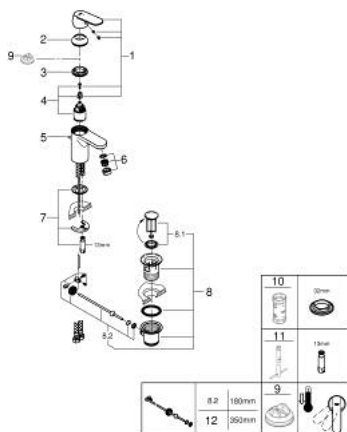

31 148 000 GET JEDNORUČNA MIJEŠALICA ZA UMIVAONIK 3/8" S-VELIČINA

OPIS PROIZVODA

- Colour: chrome
- instalacija na 1 otvor
- metalna ručica
- GROHE SilkMove keramička kartuša 35 mm
- OpenCold - cold water flow in mid-lever position
- prilagodiv limitator protoka vode
- GROHE LongLife premaz
- GROHE EcoJoy tehnologija upotrebe manje količine vode i savršenog protoka
- maximum flow rate (at 3 bar): 5 l/min
- perlator
- odljevni set, skočni 1 1/4"
- fleksibilne spojne cijevi
- GROHE FastFixation ugradbeni sustav
- GROHE QuickTool included

31 148 000 GET JEDNORUČNA MIJEŠALICA ZA UMIVAONIK 3/8" S-VELIČINA

REZERVNI DIJELOVI, kolovoza 2016 – now

- 1: Ručica (Br. narudžbe 46828000)
- 2: Kapica (Br. narudžbe 46492000)
- 3: Spojnica za vijak (Br. narudžbe 46460000)
- 4: Kartuša (Br. narudžbe 46863000)
- 5: Šipka za gornji dio sifona (Br. narudžbe 46739000)
- 6: Perlator (Br. narudžbe 48159000)
- 7: Kontra matica (Br. narudžbe 46671000)
- 8: Odljevni set 1 1/4" (Br. narudžbe 28910000)
- 8.1: Utičnica (Br. narudžbe 07182000)
- 8.2: Ekscentrična šipka (Br. narudžbe 07052000)
- 9: Limitator temperature (Br. narudžbe 46375000)*
- 10: Ključ (Br. narudžbe 19332000)*
- 11: Ključ za ugradnju (Br. narudžbe 19017000)*
- 12: Ekscentrična šipka (Br. narudžbe 07341000)*