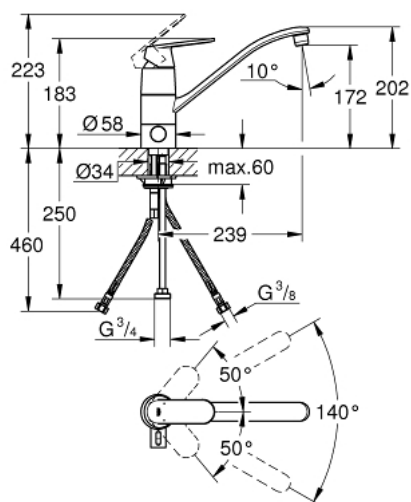

### OPIS PROIZVODA

- Colour: chrome
- integriran zaustavni ventil
- niski izljev
- instalacija na 1 otvor
- GROHE LongLife premaz
- GROHE SilkMove keramička kartuša 46 mm
- perlator
- prilagodiv limitator protoka vode
- cjevasti izljev
- područje zakretanja 140°
- fleksibilne spojne cijevi
- sustav brze instalacije
- maximum flow rate (at 3 bar): 8 l/min