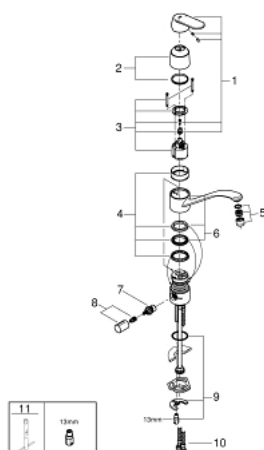

### OPIS PROIZVODA

- Colour: chrome
- integriran zaustavni ventil
- niski izljev
- instalacija na 1 otvor
- GROHE LongLife premaz
- GROHE SilkMove keramička kartuša 46 mm
- perlator
- prilagodiv limitator protoka vode
- cjevasti izljev
- područje zakretanja 140°
- fleksibilne spojne cijevi
- sustav brze instalacije
- maximum flow rate (at 3 bar): 8 l/min

### REZERVNI DIJELOVI, rujna 2019 – now

- 1: Ručica (Br. narudžbe 46685000)
- 2: Kapica (Br. narudžbe 46601000)
- 3: Kartuša (Br. narudžbe 46048000)
- 4: Set dihtunga (Br. narudžbe 46429SA0)
- 5: Ekonomični perlator (Br. narudžbe 13950000)
- 6: Izlazni ventil 234 x 156 (Br. narudžbe 06417000)
- 7: Keramička Kartuša (Br. narudžbe 46318000)
- 8: Ručica za zatvaranje (Br. narudžbe 46763000)
- 9: Kontra matica (Br. narudžbe 46249000)
- 10: Potporna ploča (Br. narudžbe 05334000)
- 11: Spojna cijev (Br. narudžbe 46255000)
- 12: Ključ za ugradnju (Br. narudžbe 19017000)\*