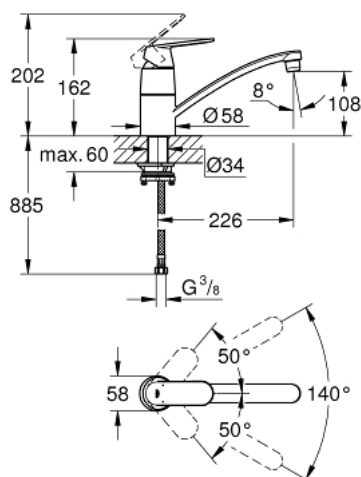

31 170 000 EUROSMART COSMOPOLITAN JEDNORUČNA MIJEŠALICA 1/2"

OPIS PROIZVODA

- Colour: chrome
- za instalaciju ispred prozora
- niski izljev
- instalacija na 1 otvor
- GROHE LongLife premaz
- GROHE SilkMove keramička kartuša 46 mm
- prilagodiv limitator protoka vode
- perlator
- cjevasti izljev
- područje zakretanja 140°
- fiksna visina utičnice: 30 mm
- fleksibilne spojne cijevi
- maximum flow rate (at 3 bar): 13 l/min

31 170 000 EUROSMART COSMOPOLITAN JEDNORUČNA MIJEŠALICA 1/2"

REZERVNI DIJELOVI, prosinca 2017 – now

- 1: Ručica (Br. narudžbe 46685000)
- 2: Kapica (Br. narudžbe 46601000)
- 3: Kartuša (Br. narudžbe 46048000)
- 4: Set dihtunga (Br. narudžbe 46429SA0)
- 5: Perlator (Br. narudžbe 13928000)
- 6: Izljev (Br. narudžbe 13311000)
- 7: Sklop za učvršćivanje držača (Br. narudžbe 48384000)