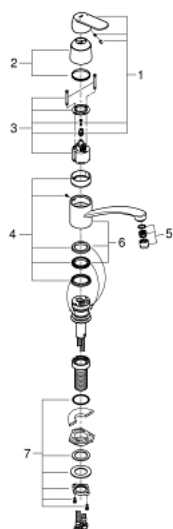

31 170 000 EUROSMART COSMOPOLITAN JEDNORUČNA MIJEŠALICA 1/2"

OPIS PROIZVODA

- Colour: chrome
- za instalaciju ispred prozora
- niski izljev
- instalacija na 1 otvor
- GROHE LongLife premaz
- GROHE SilkMove keramička kartuša 46 mm
- prilagodiv limitator protoka vode
- perlator
- cjevasti izljev
- područje zakretanja 140°
- fiksna visina utičnice: 30 mm
- fleksibilne spojne cijevi
- maximum flow rate (at 3 bar): 13 l/min

31 170 000 EUROSMART COSMOPOLITAN JEDNORUČNA MIJEŠALICA 1/2"

REZERVNI DIJELOVI, prosinca 2017 – now

- 1: Ručica (Br. narudžbe 46685000)
- 2: Kapica (Br. narudžbe 46601000)
- 3: Kartuša (Br. narudžbe 46048000)
- 4: Set dihtunga (Br. narudžbe 46429SA0)
- 5: Perlator (Br. narudžbe 13928000)
- 6: Izljev (Br. narudžbe 13311000)
- 7: Sklop za učvršćivanje držača (Br. narudžbe 48384000)