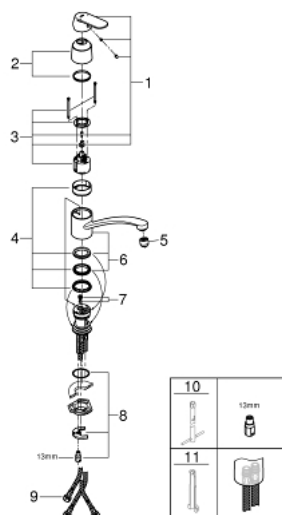

### REZERVNI DIJELOVI, rujna 2016 – now

- 1: Ručica (Br. narudžbe 46685000)
- 2: Kapica (Br. narudžbe 46601000)
- 3: Kartuša (Br. narudžbe 46409000)
- 4: Set dihtunga (Br. narudžbe 46429SA0)
- 5: Regulator mlaza (Br. narudžbe 46163000)
- 6: Izljev (Br. narudžbe 13205000)
- 7: Graničnik protoka (Br. narudžbe 46324000)
- 8: Kontra matica (Br. narudžbe 46249000)
- 9: Spojna cijev (Br. narudžbe 46255000)
- 10: Ključ za ugradnju (Br. narudžbe 19017000)\*
- 11: Ključ za rastavljanje (Br. narudžbe 19132000)\*