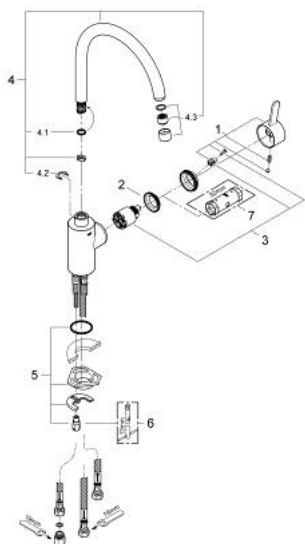

### OPIS PROIZVODA

- Colour: chrome
- za niskotlačni bojler
- visoki izljev
- instalacija na 1 otvor
- GROHE LongLife premaz
- GROHE SilkMove keramička kartuša 35 mm
- regulator protoka
- prilagodiv limitator protoka vode
- cjevasti izljev
- područje zakretanja moguće odabrati : 0° / 150° / 360°
- fleksibilne spojne cijevi
- sustav brze instalacije
- maximum flow rate (at 3 bar): 7.5 l/min

### REZERVNI DIJELOVI, travnja 2010 – now

- 1: Ručica (Br. narudžbe 46683000)
- 2: Spojnica za vijak (Br. narudžbe 46460000)
- 3: Kartuša (Br. narudžbe 46558000)
- 4: Izljev (Br. narudžbe 13310000)
- 4.1: Pokrovni prsten (Br. narudžbe 0128500M)
- 4.2: Sigurnosni prsten (Br. narudžbe 0485300M)
- 4.3: Regulator mlaza (Br. narudžbe 07757000)
- 5: Kontra matica (Br. narudžbe 46249000)
- 6: Ključ za ugradnju (Br. narudžbe 19017000)\*
- 7: Ključ (Br. narudžbe 19332000)\*