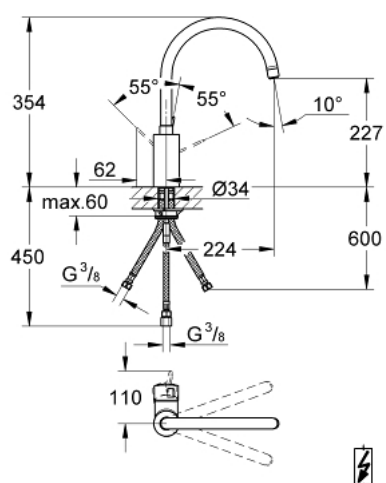

### OPIS PROIZVODA

- Colour: chrome
- za niskotlačni bojler
- visoki izljev
- instalacija na 1 otvor
- GROHE LongLife premaz
- GROHE SilkMove keramička kartuša 35 mm
- regulator protoka
- prilagodiv limitator protoka vode
- cjevasti izljev
- područje zakretanja moguće odabrati : 0° / 150° / 360°
- fleksibilne spojne cijevi
- sustav brze instalacije
- maximum flow rate (at 3 bar): 7.5 l/min

### REZERVNI DIJELOVI, travnja 2010 – now

- 1: Ručica (Br. narudžbe 46683000)
- 2: Spojnica za vijak (Br. narudžbe 46460000)
- 3: Kartuša (Br. narudžbe 46558000)
- 4: Izljev (Br. narudžbe 13310000)
- 4.1: Pokrovni prsten (Br. narudžbe 0128500M)
- 4.2: Sigurnosni prsten (Br. narudžbe 0485300M)
- 4.3: Regulator mlaza (Br. narudžbe 07757000)
- 5: Kontra matica (Br. narudžbe 46249000)
- 6: Ključ za ugradnju (Br. narudžbe 19017000)\*
- 7: Ključ (Br. narudžbe 19332000)\*