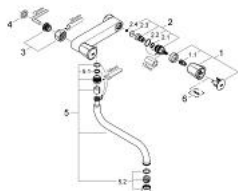

31 182 001 **COSTA L ZIDNA MJEŠALICA ZA SUDOPERE 1/2"**

OPIS PROIZVODA

- Colour: chrome
- zidna ugradnja
- metalne ručke
- izolirano
- može se pričvrstiti vijkom
- GROHE LongLife premaz
- perlator
- GROHE Long-Life kartuše
- zakretni izljev
- područje zakretanja 360°
- projekcija 200 mm
- bez spojnice
- maximum flow rate (at 3 bar): 13 l/min

31 182 001 **COSTA L ZIDNA MJEŠALICA ZA SUDOPERE 1/2"**

REZERVNI DIJELOVI, lipnja 2007 – now

- 1: Ručica (Br. narudžbe 45994000)
- 1.1: Umetak na kopčanje (Br. narudžbe 0538600M)
- 2: Glava 1/2" (Br. narudžbe 07146000)
- 2.1: O-brtva $\varnothing 6 \times \varnothing 2$ (Br. narudžbe 0128300M)
- 2.2: O-brtva $\varnothing 18,2 \times \varnothing 1,7$ (Br. narudžbe 0392400M)
- 2.3: Brtva (Br. narudžbe 0529100M)
- 3: Spoj za vijke 1/2" (Br. narudžbe 45044000)
- 4: Brtva (Br. narudžbe 0138600M)
- 5: Zakretni izljev (Br. narudžbe 13051000)
- 5.1: O-brtva $\varnothing 12 \times \varnothing 2$ (Br. narudžbe 0128000M)
- 5.2: Perlator (Br. narudžbe 13928000)
- 6: Screw for Costa/Avina products (Br. narudžbe 48013000)*