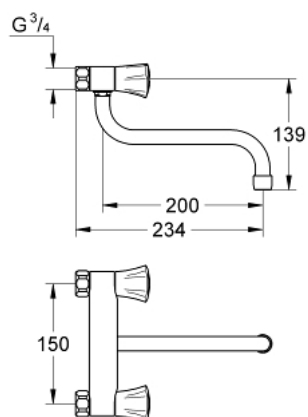

31 182 001 **COSTA L ZIDNA MJEŠALICA ZA SUDOPERE 1/2"**

OPIS PROIZVODA

- Colour: chrome
- zidna ugradnja
- metalne ručke
- izolirano
- može se pričvrstiti vijkom
- GROHE LongLife premaz
- perlator
- GROHE Long-Life kartuše
- zakretni izljev
- područje zakretanja 360°
- projekcija 200 mm
- bez spojnice
- maximum flow rate (at 3 bar): 13 l/min

31 182 001 **COSTA L ZIDNA MJEŠALICA ZA SUDOPERE 1/2"**

REZERVNI DIJELOVI, lipnja 2007 – now

- 1: Ručica (Br. narudžbe 45994000)
- 1.1: Umetak na kopčanje (Br. narudžbe 0538600M)
- 2: Glava 1/2" (Br. narudžbe 07146000)
- 2.1: O-brtva $\varnothing 6 \times \varnothing 2$ (Br. narudžbe 0128300M)
- 2.2: O-brtva $\varnothing 18,2 \times \varnothing 1,7$ (Br. narudžbe 0392400M)
- 2.3: Brtva (Br. narudžbe 0529100M)
- 3: Spoj za vijke 1/2" (Br. narudžbe 45044000)
- 4: Brtva (Br. narudžbe 0138600M)
- 5: Zakretni izljev (Br. narudžbe 13051000)
- 5.1: O-brtva $\varnothing 12 \times \varnothing 2$ (Br. narudžbe 0128000M)
- 5.2: Perlator (Br. narudžbe 13928000)
- 6: Screw for Costa/Avina products (Br. narudžbe 48013000)*