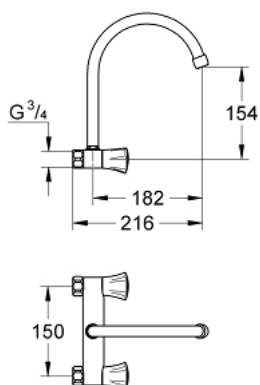

31 186 001 **COSTA L ZIDNA MJEŠALICA ZA SUDOPERE 1/2"**

OPIS PROIZVODA

- Colour: chrome
- zidna ugradnja
- metalne ručke
- izolirano
- može se pričvrstiti vijkom
- GROHE LongLife premaz
- GROHE Long-Life kartuše
- perlator
- cjevasti izljev
- područje zakretanja 360°
- projekcija 182 mm
- bez spojnice
- maximum flow rate (at 3 bar): 13 l/min

31 186 001 **COSTA L ZIDNA MJEŠALICA ZA SUDOPERE 1/2"**

REZERVNI DIJELOVI, lipnja 2007 – now

- 1: Ručica (Br. narudžbe 45994000)
- 1.1: Umetak na kopčanje (Br. narudžbe 0538600M)
- 2: Glava 1/2" (Br. narudžbe 07146000)
- 2.1: O-brtva $\varnothing 6 \times \varnothing 2$ (Br. narudžbe 0128300M)
- 2.2: O-brtva $\varnothing 18,2 \times \varnothing 1,7$ (Br. narudžbe 0392400M)
- 2.3: Brtva (Br. narudžbe 0529100M)
- 3: Spoj za vijke 1/2" (Br. narudžbe 45044000)
- 4: Brtva (Br. narudžbe 0138600M)
- 5: Izljev (Br. narudžbe 13213000)
- 5.1: Perlator (Br. narudžbe 13928000)
- 5.2: O-brtva $\varnothing 12 \times \varnothing 2$ (Br. narudžbe 0128000M)
- 6: Screw for Costa/Avina products (Br. narudžbe 48013000)*