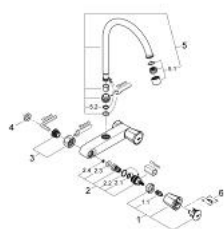

31 186 001 **COSTA L ZIDNA MJEŠALICA ZA SUDOPERE 1/2"**

OPIS PROIZVODA

- Colour: chrome
- zidna ugradnja
- metalne ručke
- izolirano
- može se pričvrstiti vijkom
- GROHE LongLife premaz
- GROHE Long-Life kartuše
- perlator
- cjevasti izljev
- područje zakretanja 360°
- projekcija 182 mm
- bez spojnice
- maximum flow rate (at 3 bar): 13 l/min

31 186 001 **COSTA L ZIDNA MJEŠALICA ZA SUDOPERE 1/2"**

REZERVNI DIJELOVI, lipnja 2007 – now

- 1: Ručica (Br. narudžbe 45994000)
- 1.1: Umetak na kopčanje (Br. narudžbe 0538600M)
- 2: Glava 1/2" (Br. narudžbe 07146000)
- 2.1: O-brtva $\varnothing 6 \times \varnothing 2$ (Br. narudžbe 0128300M)
- 2.2: O-brtva $\varnothing 18,2 \times \varnothing 1,7$ (Br. narudžbe 0392400M)
- 2.3: Brtva (Br. narudžbe 0529100M)
- 3: Spoj za vijke 1/2" (Br. narudžbe 45044000)
- 4: Brtva (Br. narudžbe 0138600M)
- 5: Izljev (Br. narudžbe 13213000)
- 5.1: Perlator (Br. narudžbe 13928000)
- 5.2: O-brtva $\varnothing 12 \times \varnothing 2$ (Br. narudžbe 0128000M)
- 6: Screw for Costa/Avina products (Br. narudžbe 48013000)*