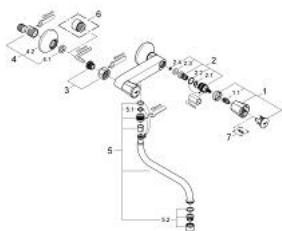

31 187 001 **COSTA L ZIDNA MJEŠALICA ZA SUDOPERE 1/2"**

OPIS PROIZVODA

- Colour: chrome
- metalne ručke
- izolirano
- GROHE LongLife premaz
- GROHE Long-Life kartuše
- perlator
- cjevasti izljev, područje zakretanja 360°
- projekcija 200 mm
- S-spojnice
- maximum flow rate (at 3 bar): 13 l/min

31 187 001 COSTA L ZIDNA MJEŠALICA ZA SUDOPERE 1/2"

REZERVNI DIJELOVI, lipnja 2007 – now

- 1: Ručica (Br. narudžbe 45994000)
- 1.1: Umetak na kopčanje (Br. narudžbe 0538600M)
- 2: Glava 1/2" (Br. narudžbe 07146000)
- 2.1: O-brtva $\varnothing 6 \times \varnothing 2$ (Br. narudžbe 0128300M)
- 2.2: O-brtva $\varnothing 18,2 \times \varnothing 1,7$ (Br. narudžbe 0392400M)
- 2.3: Brtva (Br. narudžbe 0529100M)
- 3: Spoj za vijke 1/2" (Br. narudžbe 45044000)
- 4: S-priključak (Br. narudžbe 12075000)
- 4.1: Brtva (Br. narudžbe 0138600M)
- 4.2: Rozeta (Br. narudžbe 0221000M)
- 5: Zakretni izljev (Br. narudžbe 13051000)
- 5.1: O-brtva $\varnothing 12 \times \varnothing 2$ (Br. narudžbe 0128000M)
- 5.2: Perlator (Br. narudžbe 13928000)
- 6: Produljenje 3/4", 20 mm (Br. narudžbe 0713000M)*
- 7: Screw for Costa/Avina products (Br. narudžbe 48013000)*