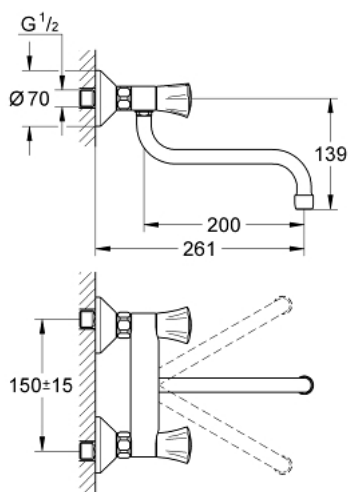

31 187 001 **COSTA L ZIDNA MJEŠALICA ZA SUDOPERE 1/2"**

OPIS PROIZVODA

- Colour: chrome
- metalne ručke
- izolirano
- GROHE LongLife premaz
- GROHE Long-Life kartuše
- perlator
- cjevasti izljev, područje zakretanja 360°
- projekcija 200 mm
- S-spojnice
- maximum flow rate (at 3 bar): 13 l/min

31 187 001 COSTA L ZIDNA MJEŠALICA ZA SUDOPERE 1/2"

REZERVNI DIJELOVI, lipnja 2007 – now

- 1: Ručica (Br. narudžbe 45994000)
- 1.1: Umetak na kopčanje (Br. narudžbe 0538600M)
- 2: Glava 1/2" (Br. narudžbe 07146000)
- 2.1: O-brtva $\varnothing 6 \times \varnothing 2$ (Br. narudžbe 0128300M)
- 2.2: O-brtva $\varnothing 18,2 \times \varnothing 1,7$ (Br. narudžbe 0392400M)
- 2.3: Brtva (Br. narudžbe 0529100M)
- 3: Spoj za vijke 1/2" (Br. narudžbe 45044000)
- 4: S-priključak (Br. narudžbe 12075000)
- 4.1: Brtva (Br. narudžbe 0138600M)
- 4.2: Rozeta (Br. narudžbe 0221000M)
- 5: Zakretni izljev (Br. narudžbe 13051000)
- 5.1: O-brtva $\varnothing 12 \times \varnothing 2$ (Br. narudžbe 0128000M)
- 5.2: Perlator (Br. narudžbe 13928000)
- 6: Produljenje 3/4", 20 mm (Br. narudžbe 0713000M)*
- 7: Screw for Costa/Avina products (Br. narudžbe 48013000)*