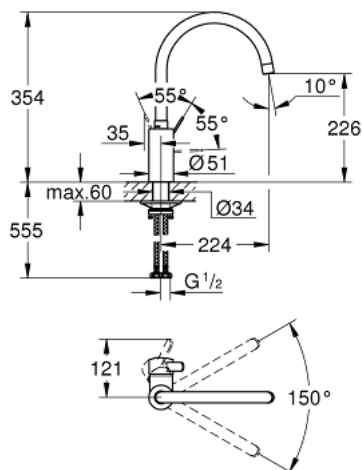

31 188 002 EUROSMART COSMOPOLITAN JEDNORUČNA MIJEŠALICA 1/2"

OPIS PROIZVODA

- Colour: chrome
- visoki izljev
- instalacija na 1 otvor
- GROHE SilkMove keramička kartuša 35 mm
- GROHE LongLife premaz
- izolirani vodeni tokovi - bez olova i nikla unutar slavine
- perlator
- prilagodiv limitator protoka vode
- cjevasti izljev, područje zakretanja 150°
- fleksibilne spojne cijevi
-

31 188 002 EUROSMART COSMOPOLITAN JEDNORUČNA MIJEŠALICA 1/2"

REZERVNI DIJELOVI, travnja 2020 – now

- 1: Ručica (Br. narudžbe 46683000)
 - 2: Perlator (Br. narudžbe 48417000)
 - 3: Kartuša (Br. narudžbe 46374000)
 - 4: Montažni set (Br. narudžbe 48477000)
 - 5: Ključ (Br. narudžbe 19332000)*
- * Izborni dodaci