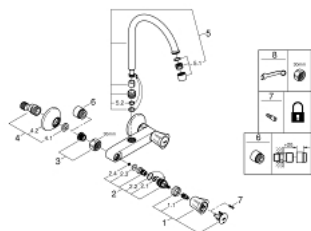

31 191 001 **COSTA L ZIDNA MJEŠALICA ZA SUDOPERE 1/2"**

**OPIS PROIZVODA**

- Colour: chrome
- zidna ugradnja
- metalne ručke
- izolirano
- može se pričvrstiti vijkom
- GROHE LongLife premaz
- GROHE Long-Life kartuše
- perlator
- cjevasti izljev
- područje zakretanja 360°
- S-spojnice
- maximum flow rate (at 3 bar): 13 l/min

## 31 191 001 COSTA L ZIDNA MJEŠALICA ZA SUDOPERE 1/2"

### REZERVNI DIJELOVI, lipnja 2007 – now

- 1: Ručica (Br. narudžbe 45994000)
- 1.1: Umetak na kopčanje (Br. narudžbe 0538600M)
- 2: Glava 1/2" (Br. narudžbe 07146000)
- 2.1: O-brtva  $\varnothing 6 \times \varnothing 2$  (Br. narudžbe 0128300M)
- 2.2: O-brtva  $\varnothing 18,2 \times \varnothing 1,7$  (Br. narudžbe 0392400M)
- 2.3: Brtva (Br. narudžbe 0529100M)
- 3: Spoj za vijke 1/2" (Br. narudžbe 45044000)
- 4: S-priključak (Br. narudžbe 12075000)
- 4.1: Brtva (Br. narudžbe 0138600M)
- 4.2: Rozeta (Br. narudžbe 0221000M)
- 5: Izljev (Br. narudžbe 13213000)
- 5.1: Perlator (Br. narudžbe 13928000)
- 5.2: O-brtva  $\varnothing 12 \times \varnothing 2$  (Br. narudžbe 0128000M)
- 6: Produljenje 3/4", 20 mm (Br. narudžbe 0713000M)\*
- 7: Screw for Costa/Avina products (Br. narudžbe 48013000)\*
- 8: Specijalni ključ (Br. narudžbe 19377000)\*