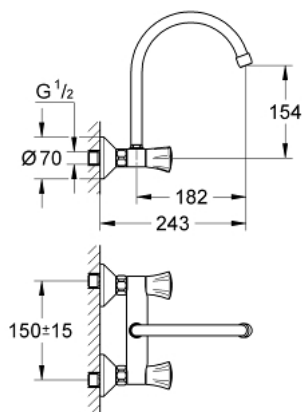

31 191 001 **COSTA L ZIDNA MJEŠALICA ZA SUDOPERE 1/2"**

**OPIS PROIZVODA**

- Colour: chrome
- zidna ugradnja
- metalne ručke
- izolirano
- može se pričvrstiti vijkom
- GROHE LongLife premaz
- GROHE Long-Life kartuše
- perlator
- cjevasti izljev
- područje zakretanja 360°
- S-spojnice
- maximum flow rate (at 3 bar): 13 l/min

## 31 191 001 COSTA L ZIDNA MJEŠALICA ZA SUDOPERE 1/2"

### REZERVNI DIJELOVI, lipnja 2007 – now

- 1: Ručica (Br. narudžbe 45994000)
- 1.1: Umetak na kopčanje (Br. narudžbe 0538600M)
- 2: Glava 1/2" (Br. narudžbe 07146000)
- 2.1: O-brtva  $\varnothing 6 \times \varnothing 2$  (Br. narudžbe 0128300M)
- 2.2: O-brtva  $\varnothing 18,2 \times \varnothing 1,7$  (Br. narudžbe 0392400M)
- 2.3: Brtva (Br. narudžbe 0529100M)
- 3: Spoj za vijke 1/2" (Br. narudžbe 45044000)
- 4: S-priključak (Br. narudžbe 12075000)
- 4.1: Brtva (Br. narudžbe 0138600M)
- 4.2: Rozeta (Br. narudžbe 0221000M)
- 5: Izljev (Br. narudžbe 13213000)
- 5.1: Perlator (Br. narudžbe 13928000)
- 5.2: O-brtva  $\varnothing 12 \times \varnothing 2$  (Br. narudžbe 0128000M)
- 6: Produljenje 3/4", 20 mm (Br. narudžbe 0713000M)\*
- 7: Screw for Costa/Avina products (Br. narudžbe 48013000)\*
- 8: Specijalni ključ (Br. narudžbe 19377000)\*