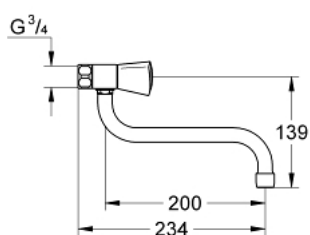

31 195 001 COSTA S ZIDNA MJEŠALICA ZA SUDOPERE 1/2"

OPIS PROIZVODA

- Colour: chrome
- zidna ugradnja
- metalne ručke
- izolirano
- može se pričvrstiti vijkom
- GROHE LongLife premaz
- Carbodur kartuša
- perlator
- zakretni izljev
- područje zakretanja 360°
- projekcija 200 mm
- bez spojnice
- maximum flow rate (at 3 bar): 13 l/min

31 195 001 **COSTA S ZIDNA MJEŠALICA ZA SUDOPERE 1/2"**

REZERVNI DIJELOVI, lipnja 2007 – now

- 1: Ručica (Br. narudžbe 45995000)
- 1.1: Umetak na kopčanje (Br. narudžbe 0538600M)
- 2: Keramička kartuša, 1/2" (Br. narudžbe 45346000)
- 2.1: O-brtva Ø18,2 x Ø1,7 (Br. narudžbe 0392400M)
- 3: Spoj za vijke 1/2" (Br. narudžbe 45044000)
- 4: Brtva (Br. narudžbe 0138600M)
- 5: Zakretni izljev (Br. narudžbe 13051000)
- 5.1: O-brtva Ø12 x Ø2 (Br. narudžbe 0128000M)
- 5.2: Perlator (Br. narudžbe 13928000)
- 6: Screw for Costa/Avina products (Br. narudžbe 48013000)*