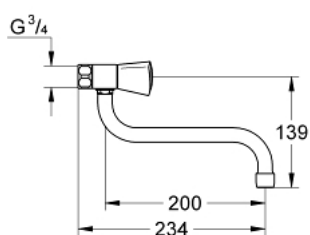

31 195 001 **COSTA S ZIDNA MJEŠALICA ZA SUDOPERE 1/2"**

OPIS PROIZVODA

- Colour: chrome
- zidna ugradnja
- metalne ručke
- izolirano
- može se pričvrstiti vijkom
- GROHE LongLife premaz
- Carbodur kartuša
- perlator
- zakretni izljev
- područje zakretanja 360°
- projekcija 200 mm
- bez spojnice
- maximum flow rate (at 3 bar): 13 l/min

31 195 001 **COSTA S ZIDNA MJEŠALICA ZA SUDOPERE 1/2"**

REZERVNI DIJELOVI, lipnja 2007 – now

- 1: Ručica (Br. narudžbe 45995000)
- 1.1: Umetak na kopčanje (Br. narudžbe 0538600M)
- 2: Keramička kartuša, 1/2" (Br. narudžbe 45346000)
- 2.1: O-brtva Ø18,2 x Ø1,7 (Br. narudžbe 0392400M)
- 3: Spoj za vijke 1/2" (Br. narudžbe 45044000)
- 4: Brtva (Br. narudžbe 0138600M)
- 5: Zakretni izljev (Br. narudžbe 13051000)
- 5.1: O-brtva Ø12 x Ø2 (Br. narudžbe 0128000M)
- 5.2: Perlator (Br. narudžbe 13928000)
- 6: Screw for Costa/Avina products (Br. narudžbe 48013000)*