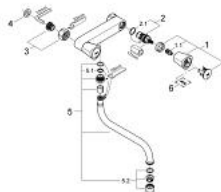

31 195 001 COSTA S ZIDNA MJEŠALICA ZA SUDOPERE 1/2"

OPIS PROIZVODA

- Colour: chrome
- zidna ugradnja
- metalne ručke
- izolirano
- može se pričvrstiti vijkom
- GROHE LongLife premaz
- Carbodur kartuša
- perlator
- zakretni izljev
- područje zakretanja 360°
- projekcija 200 mm
- bez spojnice
- maximum flow rate (at 3 bar): 13 l/min

31 195 001 **COSTA S ZIDNA MJEŠALICA ZA SUDOPERE 1/2"**

REZERVNI DIJELOVI, lipnja 2007 – now

- 1: Ručica (Br. narudžbe 45995000)
- 1.1: Umetak na kopčanje (Br. narudžbe 0538600M)
- 2: Keramička kartuša, 1/2" (Br. narudžbe 45346000)
- 2.1: O-brtva Ø18,2 x Ø1,7 (Br. narudžbe 0392400M)
- 3: Spoj za vijke 1/2" (Br. narudžbe 45044000)
- 4: Brtva (Br. narudžbe 0138600M)
- 5: Zakretni izljev (Br. narudžbe 13051000)
- 5.1: O-brtva Ø12 x Ø2 (Br. narudžbe 0128000M)
- 5.2: Perlator (Br. narudžbe 13928000)
- 6: Screw for Costa/Avina products (Br. narudžbe 48013000)*