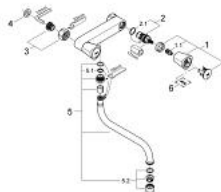

31 195 001 **COSTA S ZIDNA MJEŠALICA ZA SUDOPERE 1/2"**

OPIS PROIZVODA

- Colour: chrome
- zidna ugradnja
- metalne ručke
- izolirano
- može se pričvrstiti vijkom
- GROHE LongLife premaz
- Carbodur kartuša
- perlator
- zakretni izljev
- područje zakretanja 360°
- projekcija 200 mm
- bez spojnice
- maximum flow rate (at 3 bar): 13 l/min

31 195 001 **COSTA S ZIDNA MJEŠALICA ZA SUDOPERE 1/2"**

REZERVNI DIJELOVI, lipnja 2007 – now

- 1: Ručica (Br. narudžbe 45995000)
- 1.1: Umetak na kopčanje (Br. narudžbe 0538600M)
- 2: Keramička kartuša, 1/2" (Br. narudžbe 45346000)
- 2.1: O-brtva Ø18,2 x Ø1,7 (Br. narudžbe 0392400M)
- 3: Spoj za vijke 1/2" (Br. narudžbe 45044000)
- 4: Brtva (Br. narudžbe 0138600M)
- 5: Zakretni izljev (Br. narudžbe 13051000)
- 5.1: O-brtva Ø12 x Ø2 (Br. narudžbe 0128000M)
- 5.2: Perlator (Br. narudžbe 13928000)
- 6: Screw for Costa/Avina products (Br. narudžbe 48013000)*