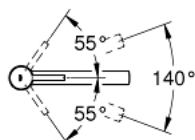

## 31 210 001 **CONCETTO JEDNORUČNA MIJEŠALICA 1/2"**

### OPIS PROIZVODA

- Colour: chrome
- za instalaciju ispred prozora
- visina izljeva: srednja
- instalacija na 1 otvor
- GROHE LongLife premaz
- GROHE SilkMove keramička kartuša 35 mm
- perlator
- prilagodiv limitator protoka vode
- zakretni izljev
- područje zakretanja 140°
- fiksna visina utičnice: 30 mm
- fleksibilne spojne cijevi
- maximum flow rate (at 3 bar): 13 l/min