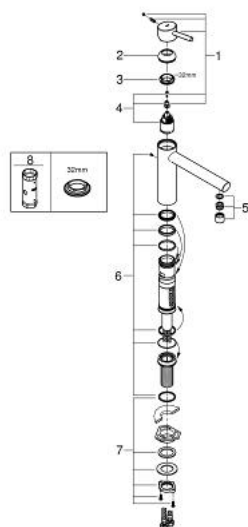

## 31 210 001 **CONCETTO JEDNORUČNA MIJEŠALICA 1/2"**

### OPIS PROIZVODA

- Colour: chrome
- za instalaciju ispred prozora
- visina izljeva: srednja
- instalacija na 1 otvor
- GROHE LongLife premaz
- GROHE SilkMove keramička kartuša 35 mm
- perlator
- prilagodiv limitator protoka vode
- zakretni izljev
- područje zakretanja 140°
- fiksna visina utičnice: 30 mm
- fleksibilne spojne cijevi
- maximum flow rate (at 3 bar): 13 l/min

### REZERVNI DIJELOVI, lipnja 2010 – now

- 1: Ručica (Br. narudžbe 46822000)
- 2: Kapica (Br. narudžbe 46492000)
- 3: Brtva (Br. narudžbe 46759000)
- 4: Kartuša (Br. narudžbe 46374000)
- 5: Perlator (Br. narudžbe 06574000)
- 6: Set dihtunga (Br. narudžbe 46760000)
- 7: Kontra matica (Br. narudžbe 46078000)
- 8: Ključ (Br. narudžbe 19332000)\*