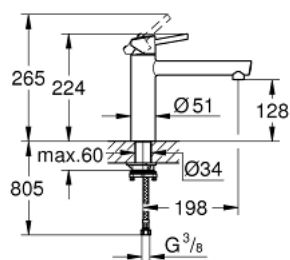

## 31 210 001 **CONCETTO JEDNORUČNA MIJEŠALICA 1/2"**

### OPIS PROIZVODA

- Colour: chrome
- za instalaciju ispred prozora
- visina izljeva: srednja
- instalacija na 1 otvor
- GROHE LongLife premaz
- GROHE SilkMove keramička kartuša 35 mm
- perlator
- prilagodiv limitator protoka vode
- zakretni izljev
- područje zakretanja 140°
- fiksna visina utičnice: 30 mm
- fleksibilne spojne cijevi
- maximum flow rate (at 3 bar): 13 l/min

### REZERVNI DIJELOVI, lipnja 2010 – now

- 1: Ručica (Br. narudžbe 46822000)
- 2: Kapica (Br. narudžbe 46492000)
- 3: Brtva (Br. narudžbe 46759000)
- 4: Kartuša (Br. narudžbe 46374000)
- 5: Perlator (Br. narudžbe 06574000)
- 6: Set dihtunga (Br. narudžbe 46760000)
- 7: Kontra matica (Br. narudžbe 46078000)
- 8: Ključ (Br. narudžbe 19332000)\*