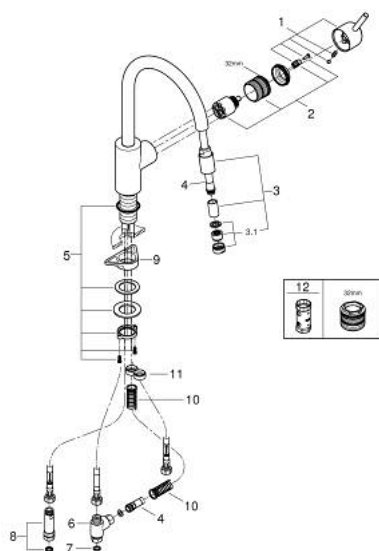

31 212 003 **CONCETTO JEDNORUČNA MIJEŠALICA 1/2"**

OPIS PROIZVODA

- Colour: chrome
- za niskotlačni bojler
- visoki izljev
- instalacija na 1 otvor
- GROHE LongLife premaz
- GROHE SilkMove keramička kartuša 35 mm
- izolirani vodeni tokovi - bez olova i nikla unutar slavine
- Pull-Out spout for greater flexibility
- izlačivi perlator
- automatsko vraćanje
- prilagodiv limitator protoka vode
- cjevasti izljev, područje zakretanja 360°
- zaštićeno protiv povrata vode
- fleksibilne spojne cijevi
-
- maximum flow rate (at 3 bar): 8 l/min

31 212 003 **CONCETTO JEDNORUČNA MIJEŠALICA 1/2"**

REZERVNI DIJELOVI, veljače 2026 – now

- 1: Ručica (Br. narudžbe 46754000)
 - 2: Kartuša (Br. narudžbe 46558000)
 - 3: Izvlačivi izljev (Br. narudžbe 46758000)
 - 3.1: Regulator mlaza (Br. narudžbe 46162000)
 - 4: Metalno crijevo (Br. narudžbe 45352000)
 - 5: Sklop za učvršćivanje držača (Br. narudžbe 48384000)
 - 6: Razdjelnik (Br. narudžbe 07202000)
 - 7: Brtva (Br. narudžbe 0199700M)
 - 8: Nepovratni ventil (Br. narudžbe 46323000)
 - 9: Potporna ploča (Br. narudžbe 05334000)
 - 10: Opruga (Br. narudžbe 07240000)
 - 11: Stop (Br. narudžbe 04174000)
 - 12: Ključ (Br. narudžbe 19332000)*
- * Izborni dodaci