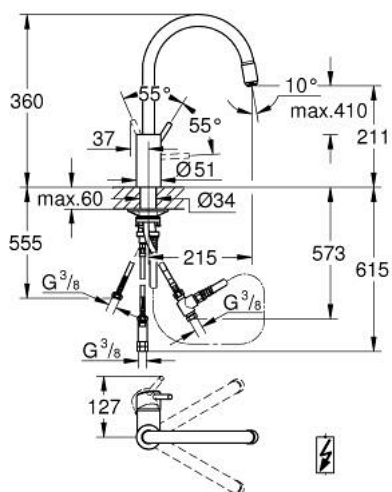

31 212 003 **CONCETTO JEDNORUČNA MIJEŠALICA 1/2"**

OPIS PROIZVODA

- Colour: chrome
- za niskotlačni bojler
- visoki izljev
- instalacija na 1 otvor
- GROHE LongLife premaz
- GROHE SilkMove keramička kartuša 35 mm
- izolirani vodeni tokovi - bez olova i nikla unutar slavine
- Pull-Out spout for greater flexibility
- izlačivi perlator
- automatsko vraćanje
- prilagodiv limitator protoka vode
- cjevasti izljev, područje zakretanja 360°
- zaštićeno protiv povrata vode
- fleksibilne spojne cijevi
-
- maximum flow rate (at 3 bar): 8 l/min

31 212 003 **CONCETTO JEDNORUČNA MIJEŠALICA 1/2"**

REZERVNI DIJELOVI, veljače 2026 – now

- 1: Ručica (Br. narudžbe 46754000)
 - 2: Kartuša (Br. narudžbe 46558000)
 - 3: Izvlačivi izljev (Br. narudžbe 46758000)
 - 3.1: Regulator mlaza (Br. narudžbe 46162000)
 - 4: Metalno crijevo (Br. narudžbe 45352000)
 - 5: Sklop za učvršćivanje držača (Br. narudžbe 48384000)
 - 6: Razdjelnik (Br. narudžbe 07202000)
 - 7: Brtva (Br. narudžbe 0199700M)
 - 8: Nepovratni ventil (Br. narudžbe 46323000)
 - 9: Potporna ploča (Br. narudžbe 05334000)
 - 10: Opruga (Br. narudžbe 07240000)
 - 11: Stop (Br. narudžbe 04174000)
 - 12: Ključ (Br. narudžbe 19332000)*
- * Izborni dodaci